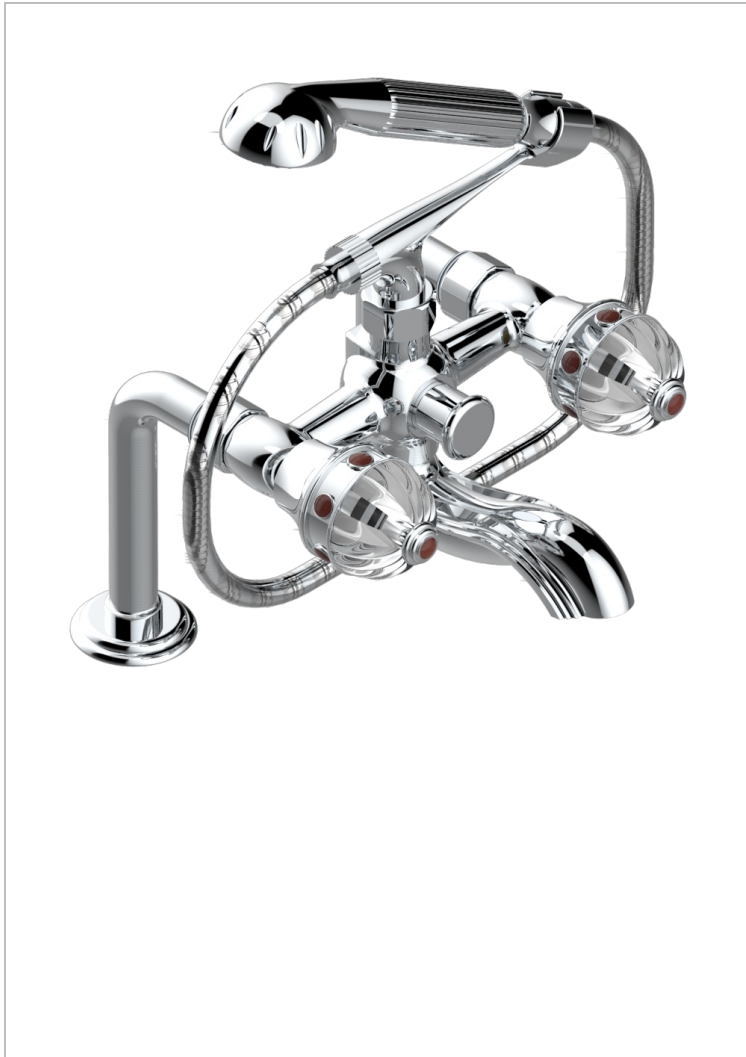

AMBOISE RED JASPER

A1L-13G

台式1/2"浴缸淋浴龙头，带软管和花洒

THG[®]
PARIS

特色

- ACS : 21ACCLY034

标准

技术特征

- Recommandé : 3 bars (max. 5 bars) - Advised : 43,5 psi (max. 72 psi)
- Bec : 75 l/min à 3 bars - Douchette : 9,5 l/min à 3 bars
- Spout : 19,8 gpm at 43.5 psi - Handshower : 2.5 gpm at 43.5 psi

可选饰面

Black ceram - D30
Blush PVD - H62
Graphite PVD - H64
Matt Umber PVD - H67
Matt blush PVD - H60
Matt graphite PVD - H65

浅金 - F30