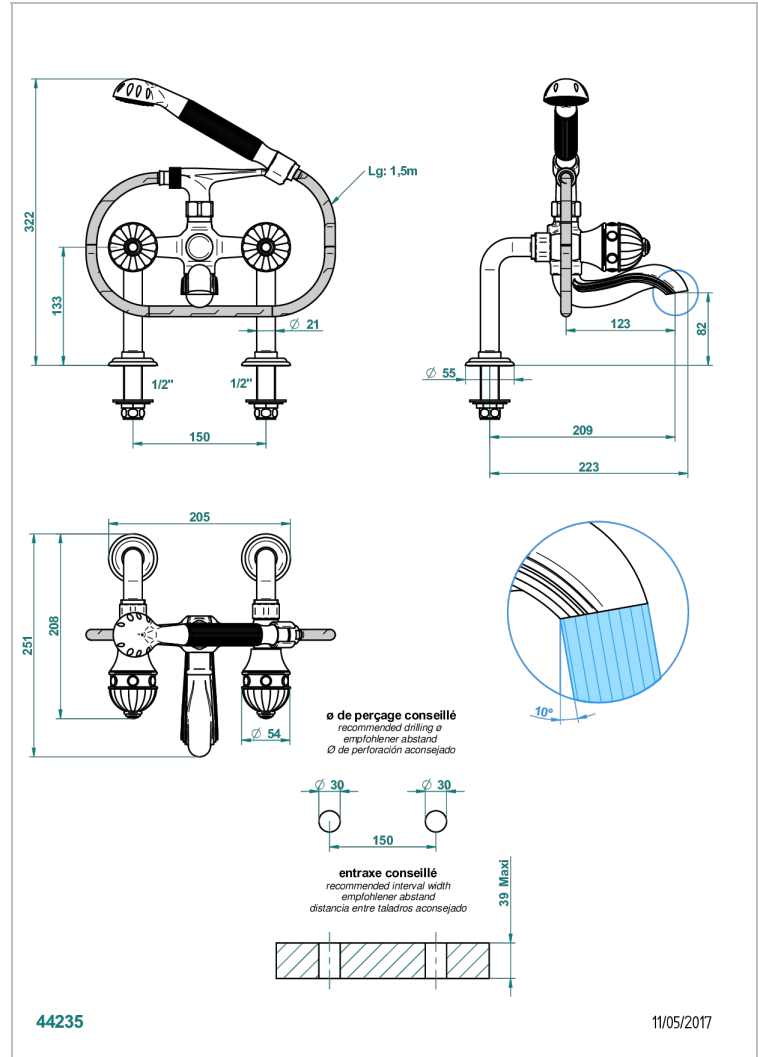

AMBOISE RED JASPER

A1L-13G

台式1/2"浴缸淋浴龙头，带软管和花洒

THG[®]
PARIS

特色

- ACS : 21ACCLY034

标准

技术特征

- Recommandé : 3 bars (max. 5 bars) - Advised : 43,5 psi (max. 72 psi)
- Bec : 75 l/min à 3 bars - Douchette : 9,5 l/min à 3 bars
- Spout : 19,8 gpm at 43.5 psi - Handshower : 2.5 gpm at 43.5 psi

可选饰面

Black ceram - D30
Blush PVD - H62
Graphite PVD - H64
Matt Umber PVD - H67
Matt blush PVD - H60
Matt graphite PVD - H65