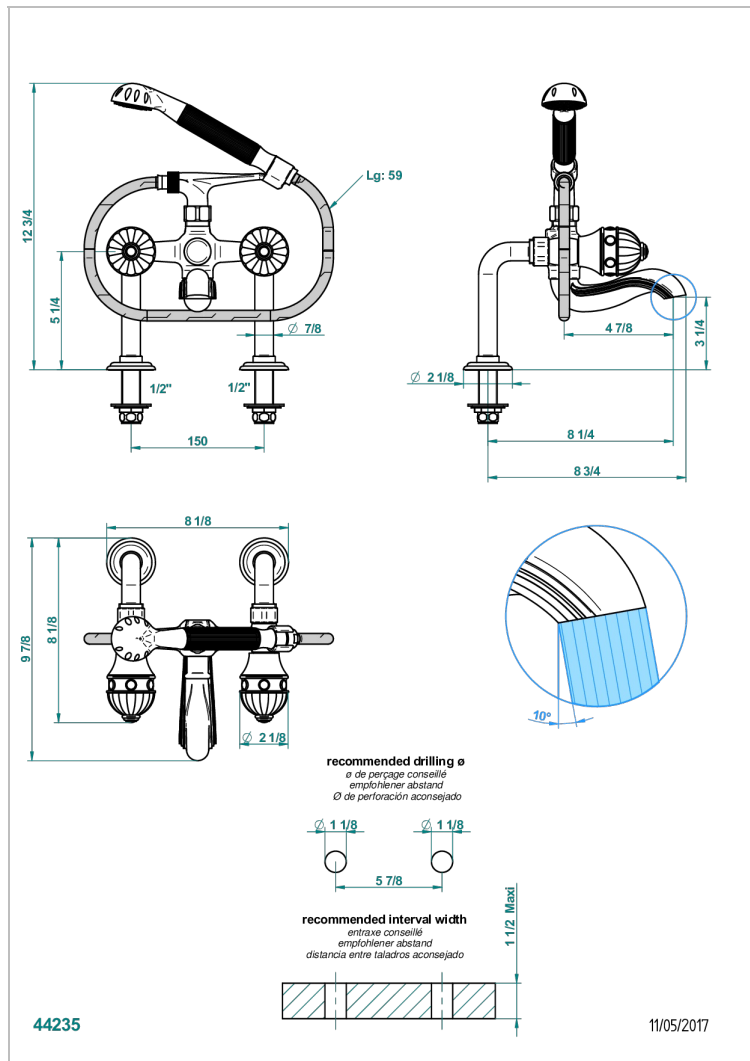

AMBOISE С КРАСНОЙ ЯШМОЙ

A1L-13G

Смеситель для ванны/душа устанавливаемый на борту на два отверстия с душем и шлангом - 150 мм между центрами

THG[®]
PARIS

ХАРАКТЕРИСТИКИ

- ACS : 21ACCLY034

СТАНДАРТЫ

ТЕХНИЧЕСКИЕ ХАРАКТЕРИСТИКИ

- Recommandé : 3 bars (max. 5 bars) - Advised : 43,5 psi (max. 72 psi)
- Bec : 75 l/min à 3 bars - Douchette : 9,5 l/min à 3 bars
- Spout : 19,8 gpm at 43.5 psi - Handshower : 2.5 gpm at 43.5 psi

ДОСТУПНЫЕ ВАРИАНТЫ ПОКРЫТИЙ