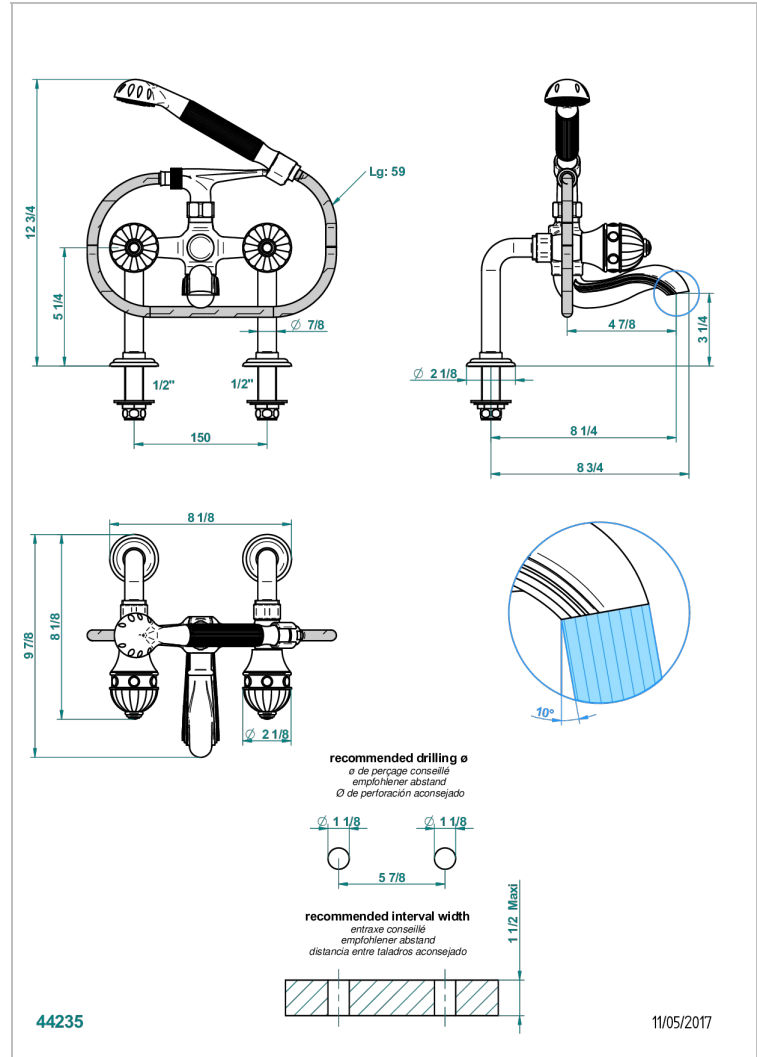

AMBOISE JASPE ROUGE

A1L-13G

Mélangeur bain douche sur gorge 1/2", avec flexible et douchette

THG[®]
PARIS

CARACTÉRISTIQUES

- Pour montage bord de baignoire ou sur gorge
- Livré avec une paire de colonettes
- Têtes à disques céramique 1/2" 1/4 tour
- Bec à écoulement libre
- Entraxe 150 mm
- Inverseur automatique
- Flexible métallique 1,5 m double agrafage
- Douchette en laiton avec tapis Easyclean, réducteur de débit et clapet anti-retour
- ACS : 21ACCLY034

CERTIFICATIONS

SPÉCIFICATIONS TECHNIQUES

- Recommandé : 3 bars (max. 5 bars) - Advised : 43,5 psi (max. 72 psi)
- Bec : 75 l/min à 3 bars - Douchette : 9,5 l/min à 3 bars
- Spout : 19,8 gpm at 43.5 psi - Handshower : 2.5 gpm at 43.5 psi

Vieux nickel - H28