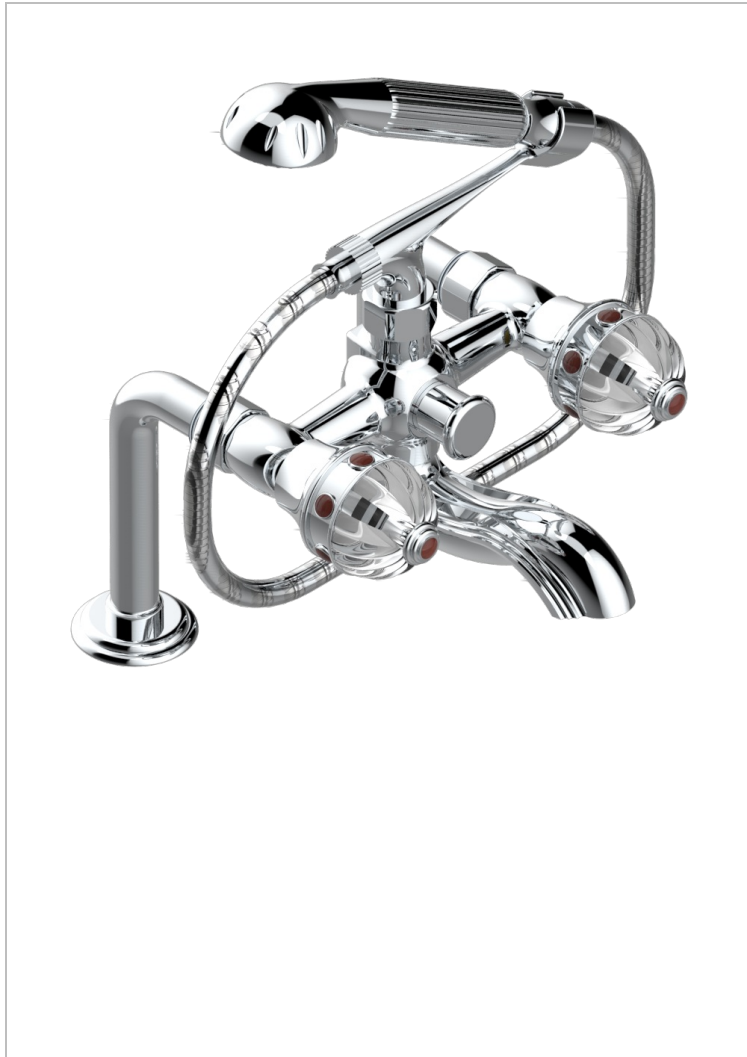

AMBOISE JASPE ROUGE

A1L-13G

Mélangeur bain douche sur gorge 1/2", avec flexible et douchette

THG[®]
PARIS

CARACTÉRISTIQUES

- Pour montage bord de baignoire ou sur gorge
- Livré avec une paire de colonettes
- Têtes à disques céramique 1/2" 1/4 tour
- Bec à écoulement libre
- Entraxe 150 mm
- Inverseur automatique
- Flexible métallique 1,5 m double agrafage
- Douchette en laiton avec tapis Easyclean, réducteur de débit et clapet anti-retour
- ACS : 21ACCLY034

CERTIFICATIONS

SPÉCIFICATIONS TECHNIQUES

- Recommandé : 3 bars (max. 5 bars) - Advised : 43,5 psi (max. 72 psi)
- Bec : 75 l/min à 3 bars - Douchette : 9,5 l/min à 3 bars
- Spout : 19,8 gpm at 43.5 psi - Handshower : 2.5 gpm at 43.5 psi

FINITIONS DISPONIBLES

Chromé - A02
Chromé / doré - G02
Chromé mat - CO2
Doré brillant - F01
Doré mat - F07
Nickel brillant - B01

Nickel mat - C01
Noir mat céramique - D30
Or pâle - F30
Or pâle mat - F31
Pvd blush - H62
Pvd blush mat - H60

Vieux nickel - H28