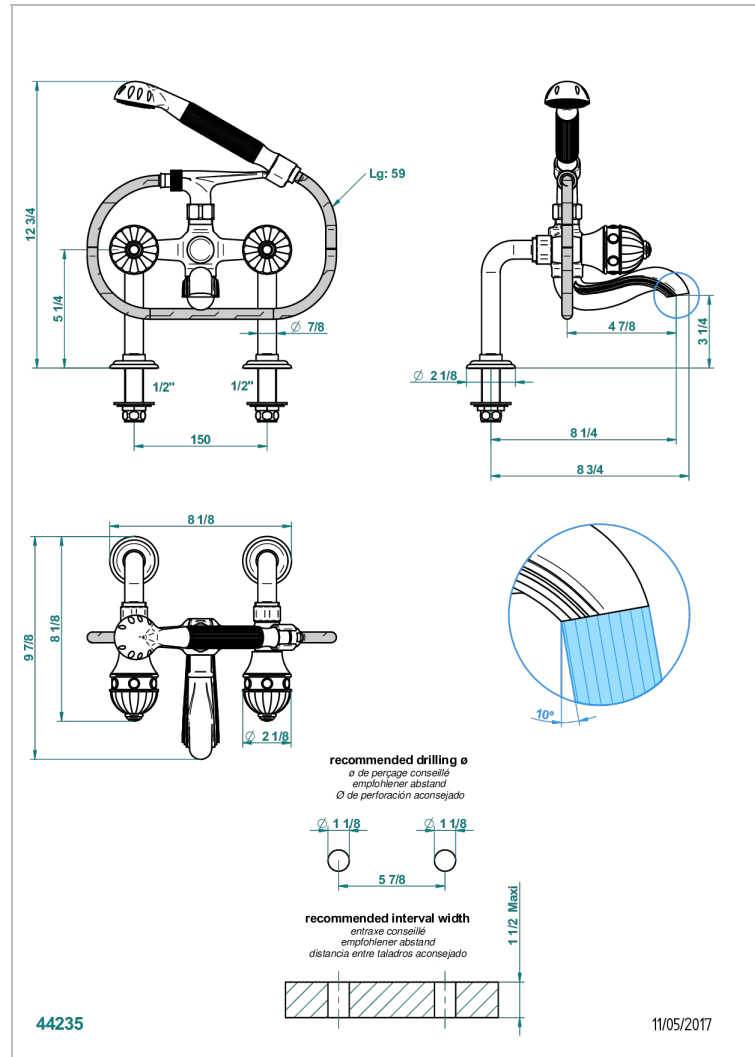

AMBOISE JASPE ROJO

A1L-13G

Monobloc baÑo/ducha 1/2" con flexo, teleducha y columnas sobre encimera

THG[®]
PARIS

CARACTERÍSTICAS

- ACS : 21ACCLY034

ESPECIFICACIONES TÉCNICAS

- Recommandé : 3 bars (max. 5 bars) - Advised : 43,5 psi (max. 72 psi)
- Bec : 75 l/min à 3 bars - Douchette : 9,5 l/min à 3 bars
- Spout : 19,8 gpm at 43.5 psi - Handshower : 2.5 gpm at 43.5 psi