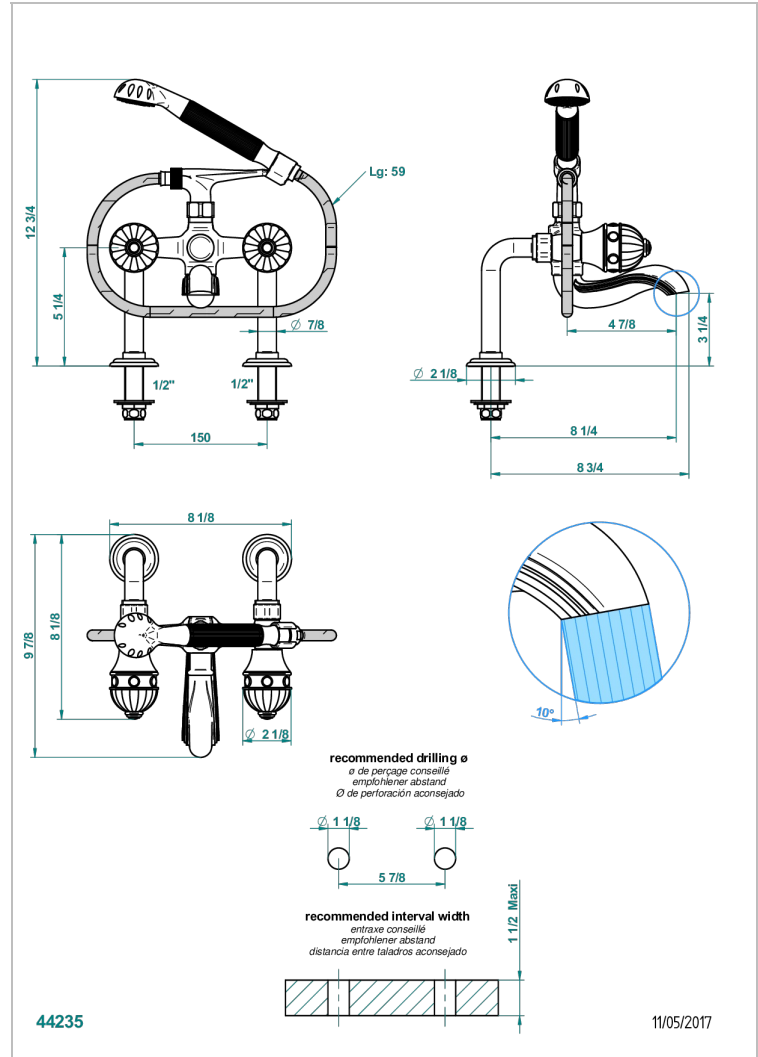

AMBOISE RED JASPER

A1L-13G

台式1/2"浴缸淋浴龙头，带软管和花洒

THG
PARIS

特色

- ACS : 21ACCLY034

标准

可选饰面

哑光镍 - C01
复古镍 - H28
抛光金 (24K金) - F01
抛光铬 - A02
抛光铬/抛光金 - G02
抛光镍 - B01

浅金 - F30

技术特征

- Recommandé : 3 bars (max. 5 bars) - Advised : 43,5 psi (max. 72 psi)
- Bec : 75 l/min à 3 bars - Douchette : 9,5 l/min à 3 bars
- Spout : 19,8 gpm at 43.5 psi - Handshower : 2.5 gpm at 43.5 psi