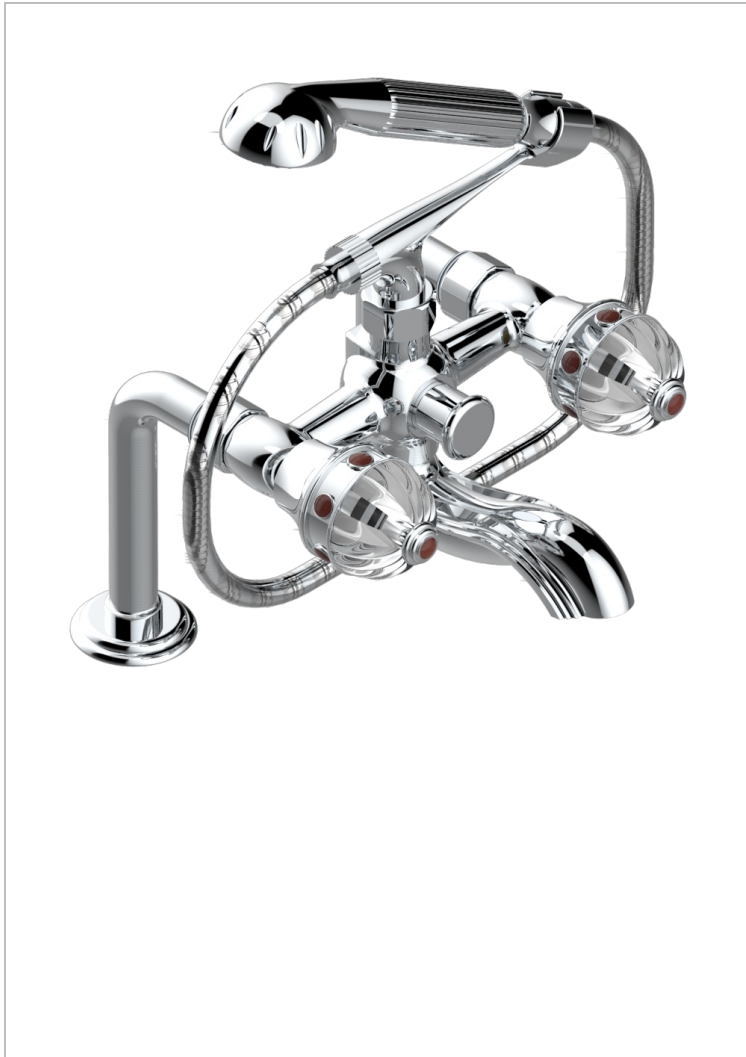

AMBOISE RED JASPER

A1L-13G

台式1/2"浴缸淋浴龙头，带软管和花洒

THG
PARIS

特色

- ACS : 21ACCLY034

标准

可选饰面

Black ceram - D30
Blush PVD - H62
Graphite PVD - H64
Matt Umber PVD - H67
Matt blush PVD - H60
Matt graphite PVD - H65

PVD哑光棕铜 - F34
PVD哑光金 - H53
PVD哑光铜 - H50
PVD哑光镍 - H56
PVD抛光铜 - H49
PVD棕铜 - F33

PVD金色 - H52
PVD镍 - H55
Umber PVD - H66
哑光浅金 - F31
哑光金 - F07
哑光铬 - C02

哑光镍 - C01
复古镍 - H28
抛光金 (24K金) - F01
抛光铬 - A02
抛光铬/抛光金 - G02
抛光镍 - B01

浅金 - F30

技术特征

- Recommandé : 3 bars (max. 5 bars) - Advised : 43,5 psi (max. 72 psi)
- Bec : 75 l/min à 3 bars - Douchette : 9,5 l/min à 3 bars
- Spout : 19,8 gpm at 43.5 psi - Handshower : 2.5 gpm at 43.5 psi