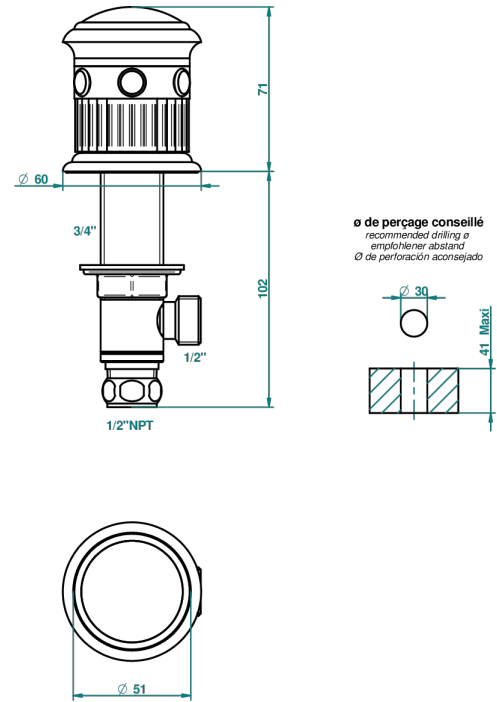

TROCADERO MALACHITE

U7A-35/US

Côté sur gorge 1/2", standard américain

THG[®]
PARIS

44227

07/05/2012

CARACTÉRISTIQUES

- Trocadéro Malachite
- Côté sur gorge 1/2", standard américain

Vieux nickel - H28