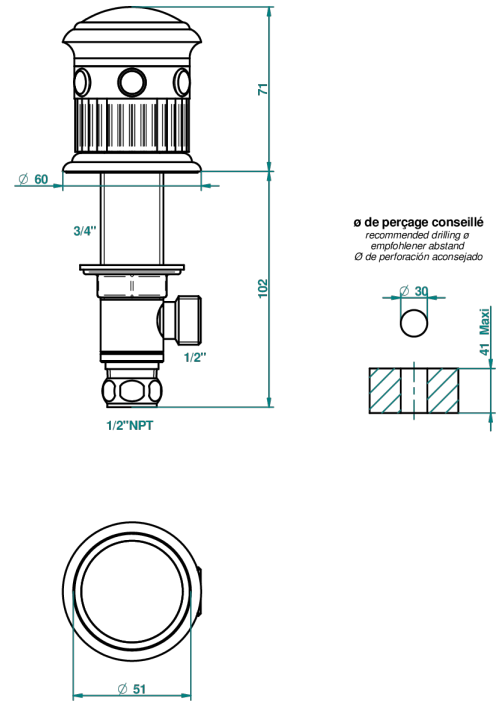

TROCADERO MALAQUITA

U7A-35/US

Côté sur gorge 1/2", standard américain

THG[®]
PARIS

44227

07/05/2012

CARACTERÍSTICAS

- Trocadéro Malaquita
- Côté sur gorge 1/2", standard américain