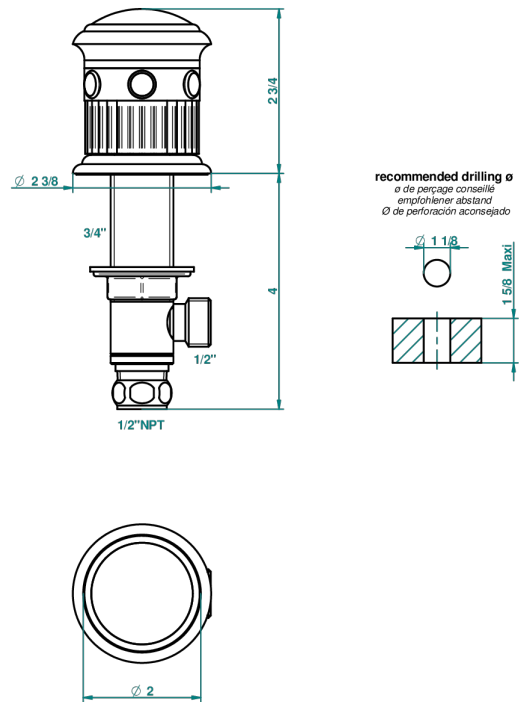

TROCADERO MALACHITE

U7A-35/US

Côté sur gorge 1/2", standard américain

THG[®]
PARIS

44227

07/05/2012

CARACTÉRISTIQUES

- Trocadéro Malachite
- Côté sur gorge 1/2", standard américain

Vieux nickel - H28