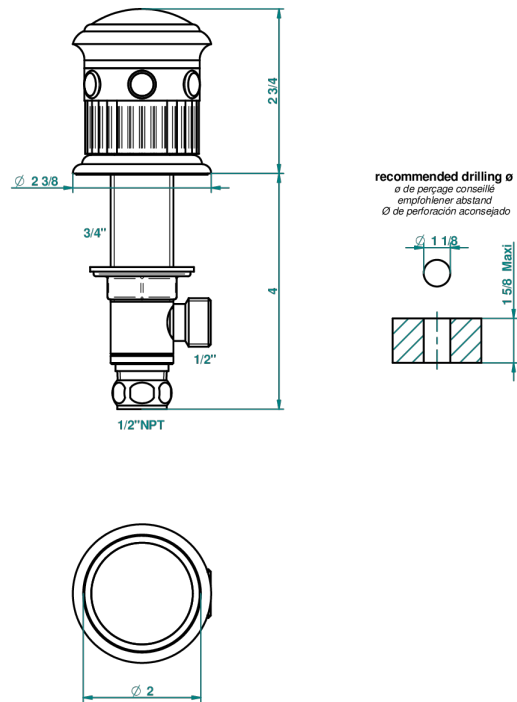

TROCADERO MALAQUITA

U7A-35/US

Côté sur gorge 1/2", standard américain

THG[®]
PARIS

44227

07/05/2012

CARACTERÍSTICAS

- Trocadero Malaquita
- Côté sur gorge 1/2", standard américain