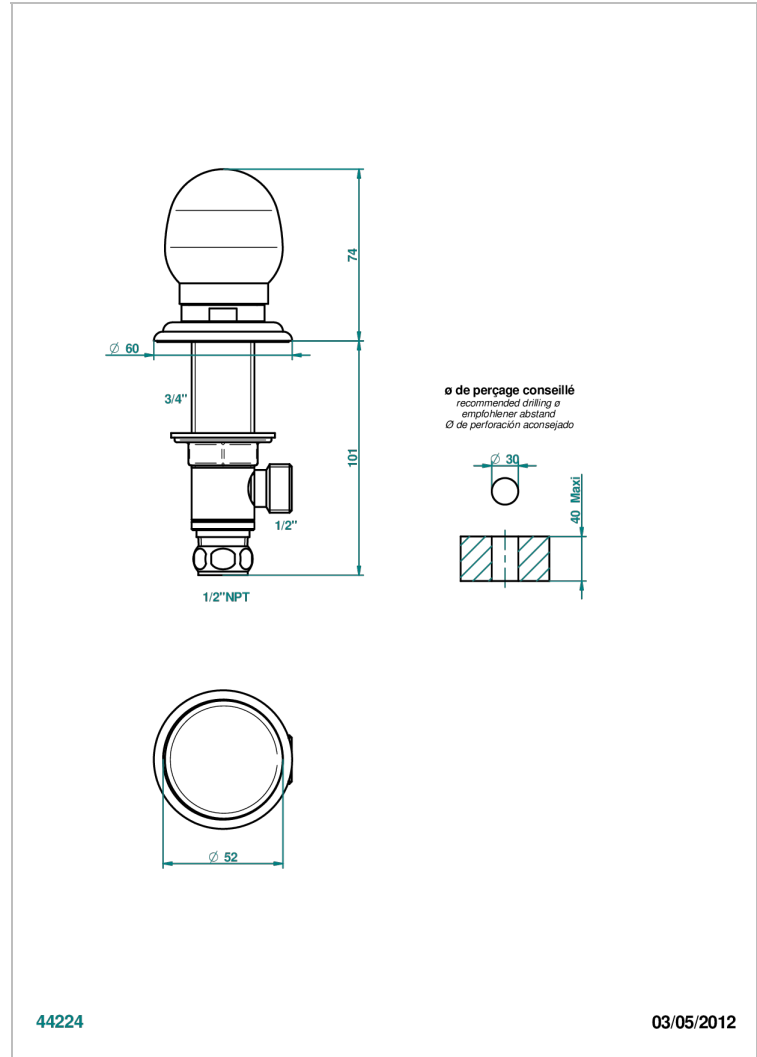

# SUN DRAGON

U5D-35/US

Côté sur gorge 1/2", standard américain

THG<sup>®</sup>  
PARIS

44224

03/05/2012

## CARACTÉRISTIQUES

- Sun Dragon
- Côté sur gorge 1/2", standard américain