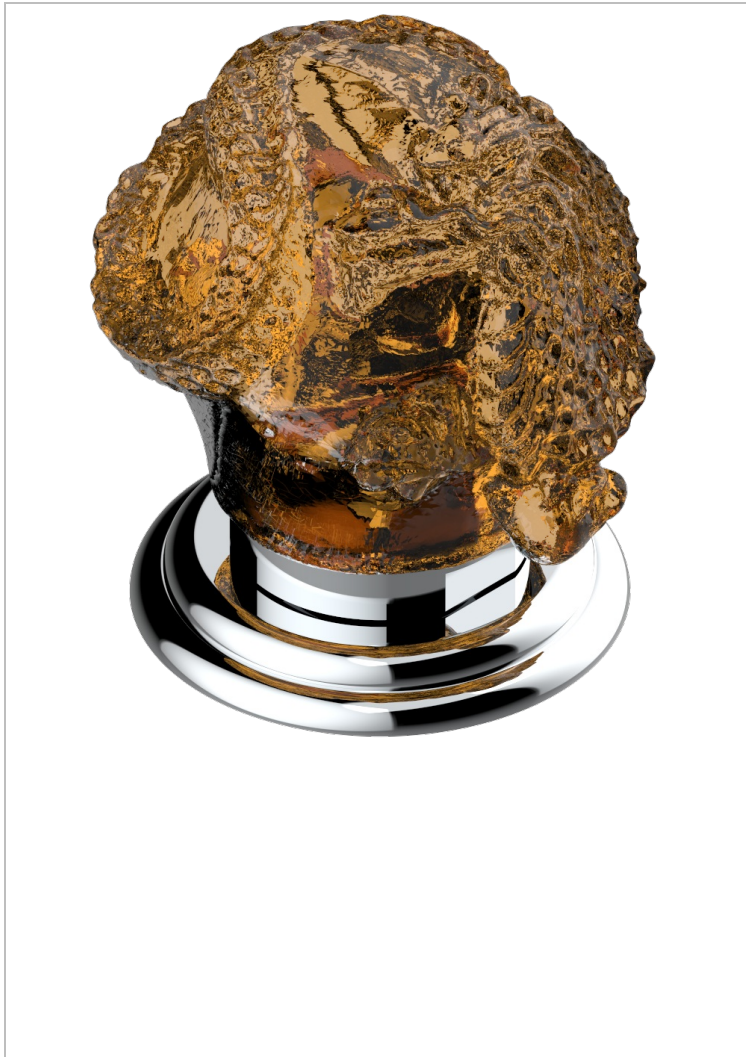

# SUN DRAGON

U5D-35/US

Côté sur gorge 1/2", standard américain

THG<sup>®</sup>  
PARIS

44224

03/05/2012

## CARACTÉRISTIQUES

- Sun Dragon
- Côté sur gorge 1/2", standard américain

## FINITIONS DISPONIBLES

Bronze clair - D01  
Chromé - A02  
Chromé / doré - G02  
Chromé mat - C02  
Doré brillant - F01  
Doré mat - F07

Nickel brillant - B01  
Nickel mat - C01  
Noir mat céramique - D30  
Or pâle - F30  
Or pâle mat - F31  
Pvd blush - H62

Pvd blush mat - H60  
Pvd couleur bronze brown - F33  
Pvd couleur bronze brown - mat - F34  
Pvd couleur doré - H52  
Pvd couleur doré mat - H53  
Pvd couleur laiton - H49

Pvd couleur laiton mat - H50  
Pvd couleur nickel - H55  
Pvd couleur nickel mat - H56  
Pvd graphite - H64  
Pvd graphite mat - H65  
Pvd umber - H66