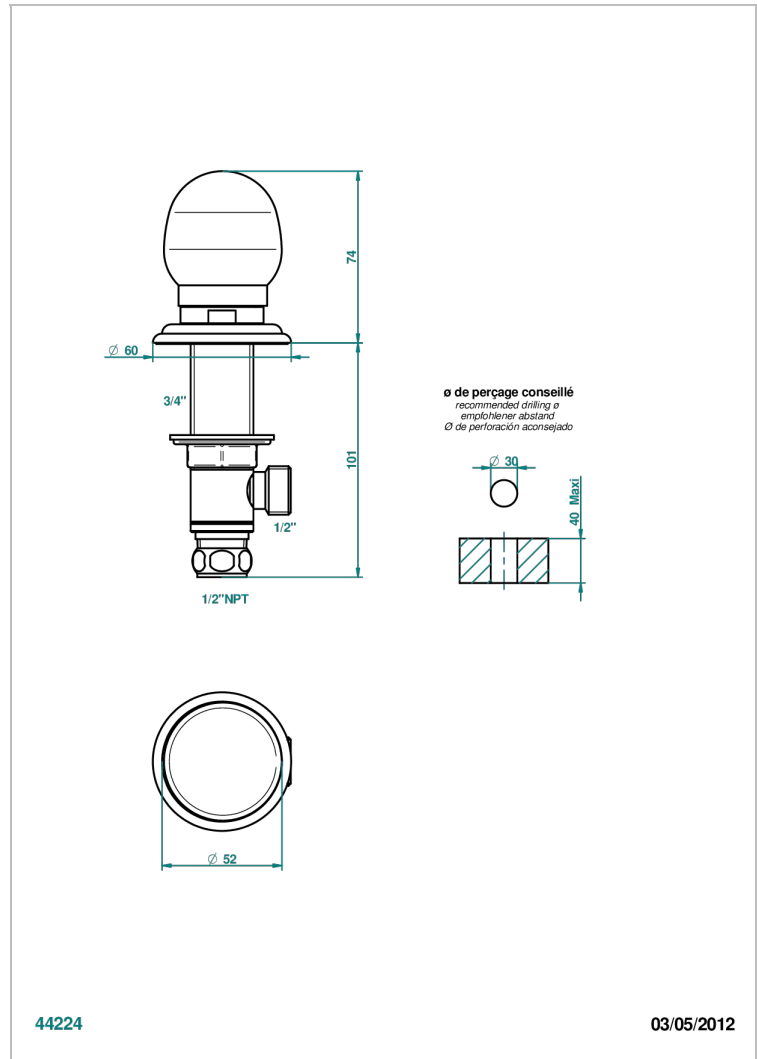

# SUN DRAGON

U5D-35/US

Côté sur gorge 1/2", standard américain

THG<sup>®</sup>  
PARIS

## CARACTERÍSTICAS

- Sun Dragon
- Côté sur gorge 1/2", standard américain