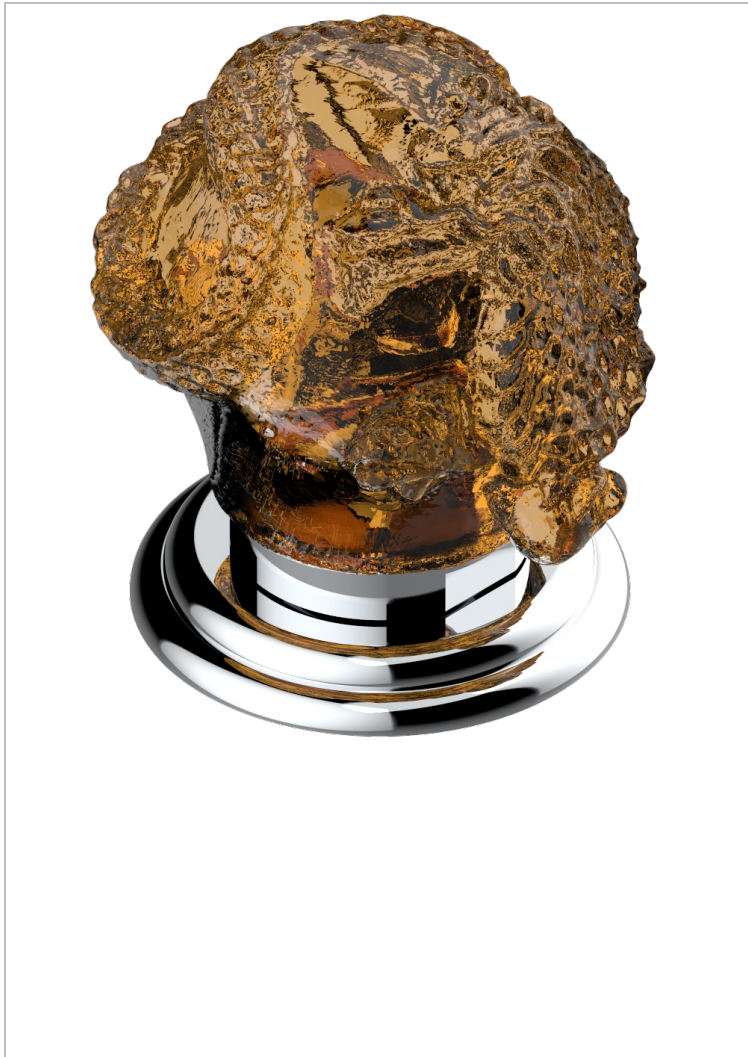

# SUN DRAGON

U5D-35/US

Côté sur gorge 1/2", standard américain

THG<sup>®</sup>  
PARIS

## CARACTERÍSTICAS

- Sun Dragon
- Côté sur gorge 1/2", standard américain

## ACABADOS DISPONIBLES

Bronce claro - D01  
Cerámica negra mate - D30  
Cobre viejo mate - H07  
Cromo - A02  
Cromo / dorado - G02  
Cromo mate - C02

Dorado - F01  
Dorado mate - F07  
Dorado pálido - F30  
Dorado pálido mate (sin barniz) - F31  
Níquel - B01  
Níquel mate - C01

Níquel viejo - H28  
Pvd blush - H62  
Pvd blush mate - H60  
Pvd color latón - H49  
Pvd color latón mate - H50  
Pvd color níquel - H55

Pvd color níquel mate - H56  
Pvd color oro - H52  
Pvd color oro mate - H53  
Pvd grafito - H64  
Pvd grafito mate - H65  
Pvd marrón bronce - F33