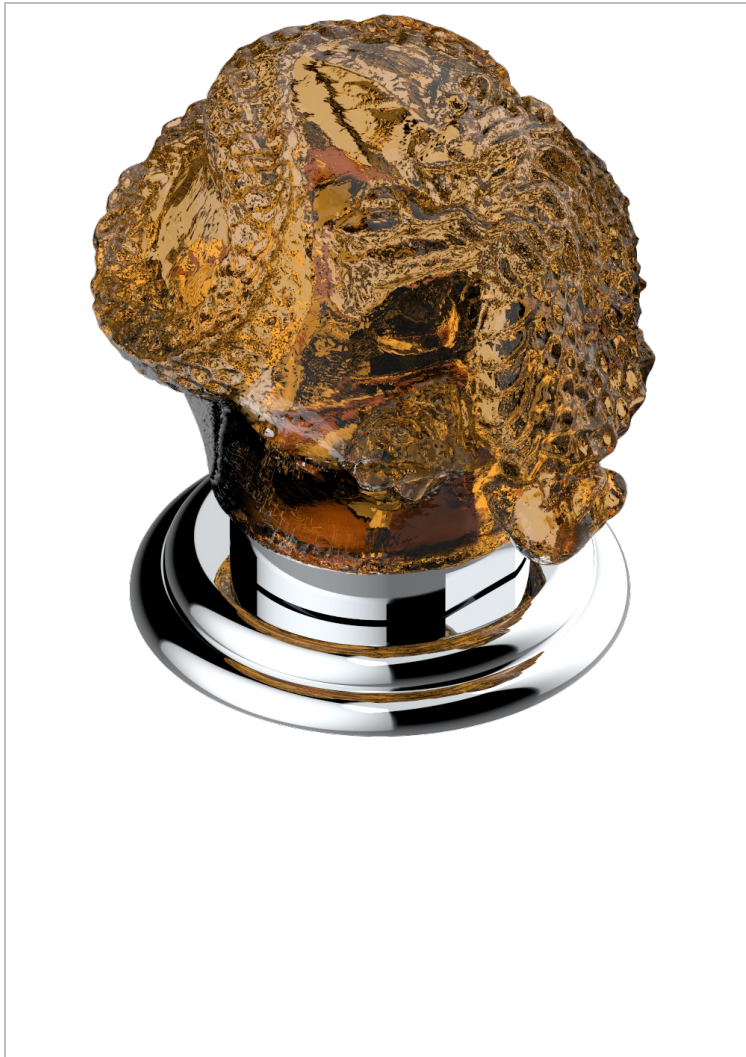

SUN DRAGON

U5D-35/US

Côté sur gorge 1/2", standard américain

THG[®]
PARIS

44224

03/05/2012

CARACTÉRISTIQUES

- Sun Dragon
- Côté sur gorge 1/2", standard américain

FINITIONS DISPONIBLES

Bronze clair - D01
Chromé - A02
Chromé / doré - G02
Chromé mat - C02
Doré brillant - F01
Doré mat - F07

Nickel brillant - B01
Nickel mat - C01
Noir mat céramique - D30
Or pâle - F30
Or pâle mat - F31
Pvd blush - H62

Pvd blush mat - H60
Pvd couleur bronze brown - F33
Pvd couleur bronze brown - mat - F34
Pvd couleur doré - H52
Pvd couleur doré mat - H53
Pvd couleur laiton - H49

Pvd couleur laiton mat - H50
Pvd couleur nickel - H55
Pvd couleur nickel mat - H56
Pvd graphite - H64
Pvd graphite mat - H65
Pvd umber - H66