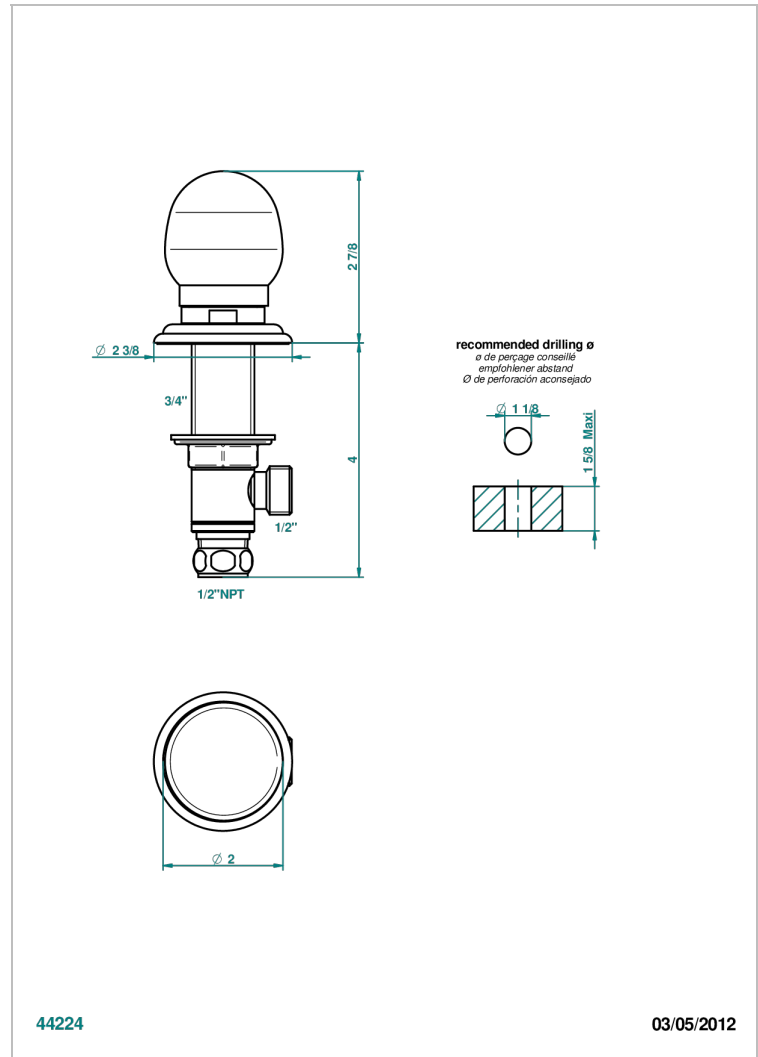

SUN DRAGON

U5D-35/US

Côté sur gorge 1/2", standard américain

THG[®]
PARIS

44224

03/05/2012

CARACTÉRISTIQUES

- Sun Dragon
- Côté sur gorge 1/2", standard américain