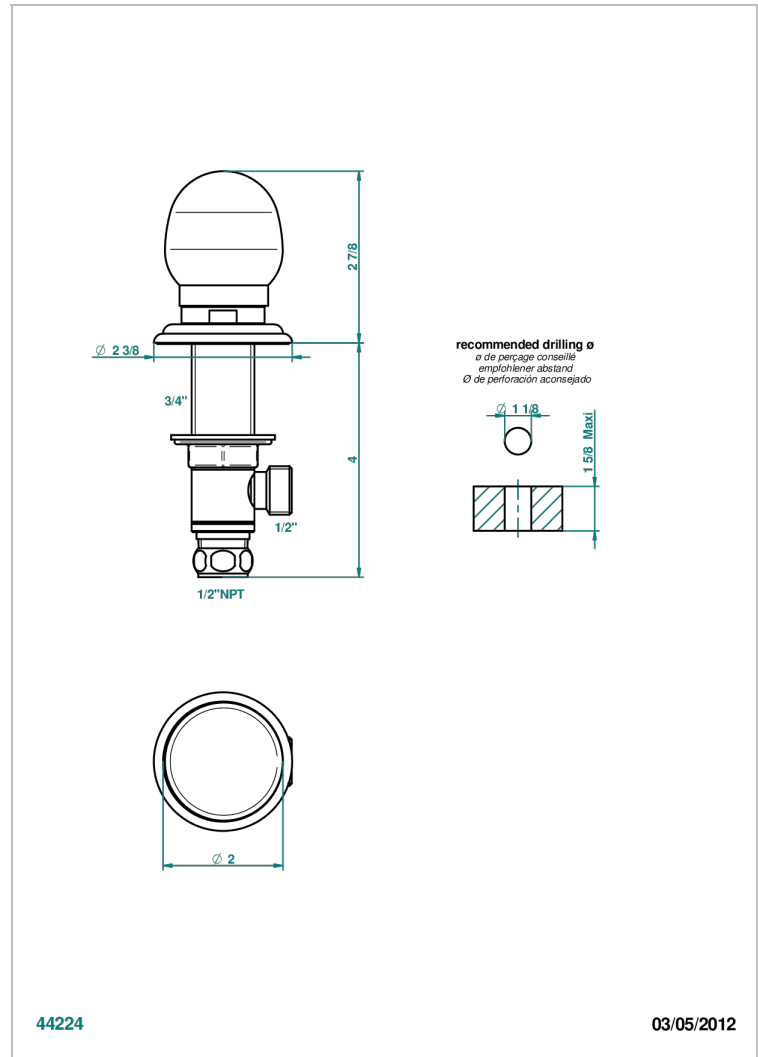

SUN DRAGON

U5D-35/US

Côté sur gorge 1/2", standard américain

THG[®]
PARIS

CARACTERÍSTICAS

- Sun Dragon
- Côté sur gorge 1/2", standard américain

ACABADOS DISPONIBLES

Bronce claro - D01
Cerámica negra mate - D30
Cobre viejo mate - H07
Cromo - A02
Cromo / dorado - G02
Cromo mate - C02