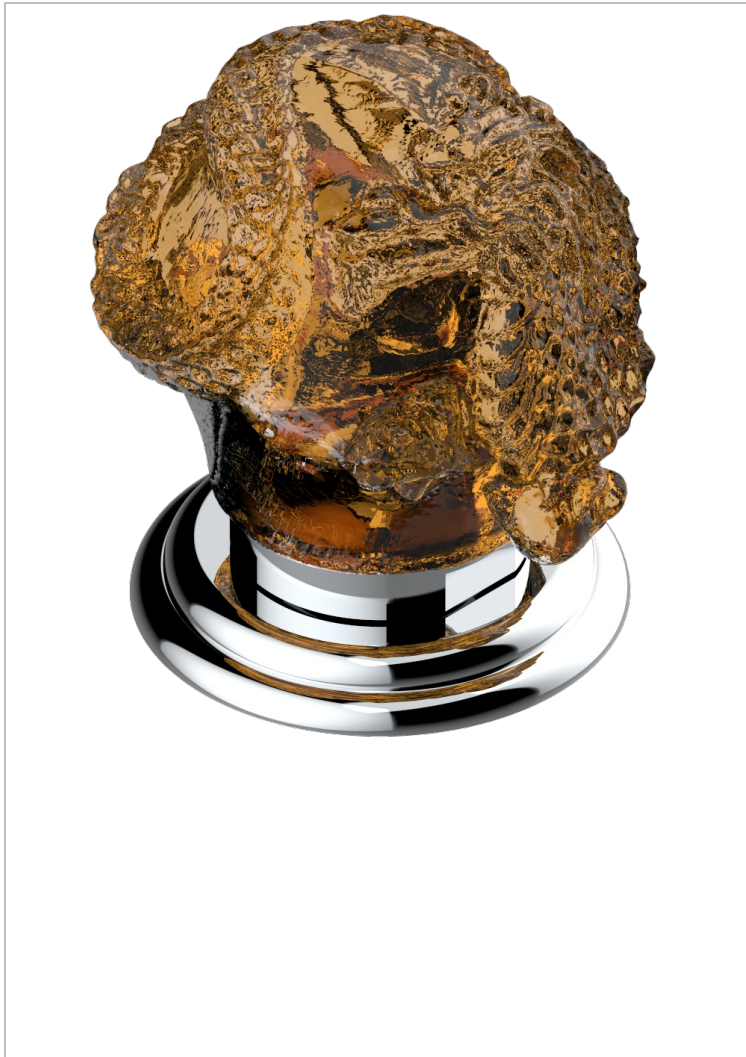

SUN DRAGON

U5D-35/US

Côté sur gorge 1/2", standard américain

THG[®]
PARIS

CARACTERÍSTICAS

- Sun Dragon
- Côté sur gorge 1/2", standard américain

ACABADOS DISPONIBLES

Bronce claro - D01
Cerámica negra mate - D30
Cobre viejo mate - H07
Cromo - A02
Cromo / dorado - G02
Cromo mate - C02

Dorado - F01
Dorado mate - F07
Dorado pálido - F30
Dorado pálido mate (sin barniz) - F31
Níquel - B01
Níquel mate - C01

Níquel viejo - H28
Pvd blush - H62
Pvd blush mate - H60
Pvd color latón - H49
Pvd color latón mate - H50
Pvd color níquel - H55

Pvd color níquel mate - H56
Pvd color oro - H52
Pvd color oro mate - H53
Pvd grafito - H64
Pvd grafito mate - H65
Pvd marrón bronce - F33

Pvd marrón bronce mate - F34
Pvd umber - H66
Pvd umber mate - H67