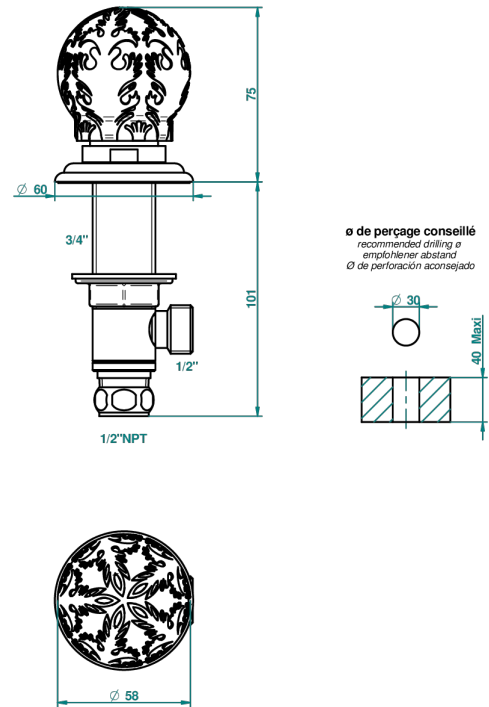

FLORE

U5A-35/US

Côté sur gorge 1/2", standard américain

THG[®]
PARIS

44219

10/05/2012

CARACTÉRISTIQUES

- Flore
- Côté sur gorge 1/2", standard américain