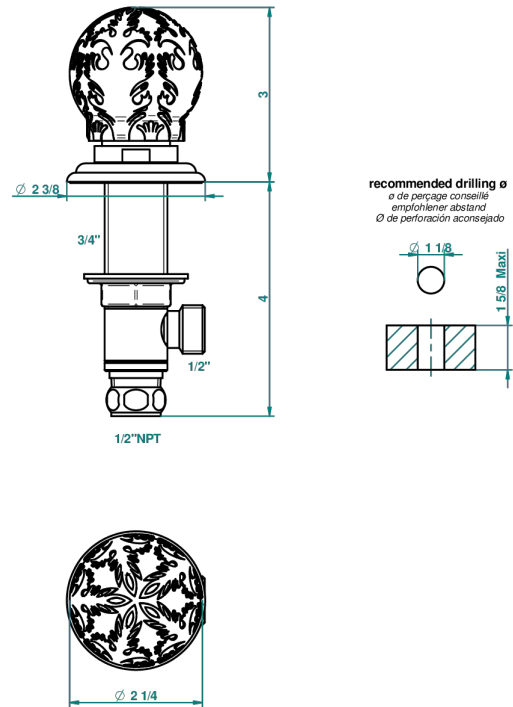

FLORE

U5A-35/US

Côté sur gorge 1/2", standard américain

THG[®]
PARIS

44219

10/05/2012

CARACTERÍSTICAS

- Flore
- Côté sur gorge 1/2", standard américain