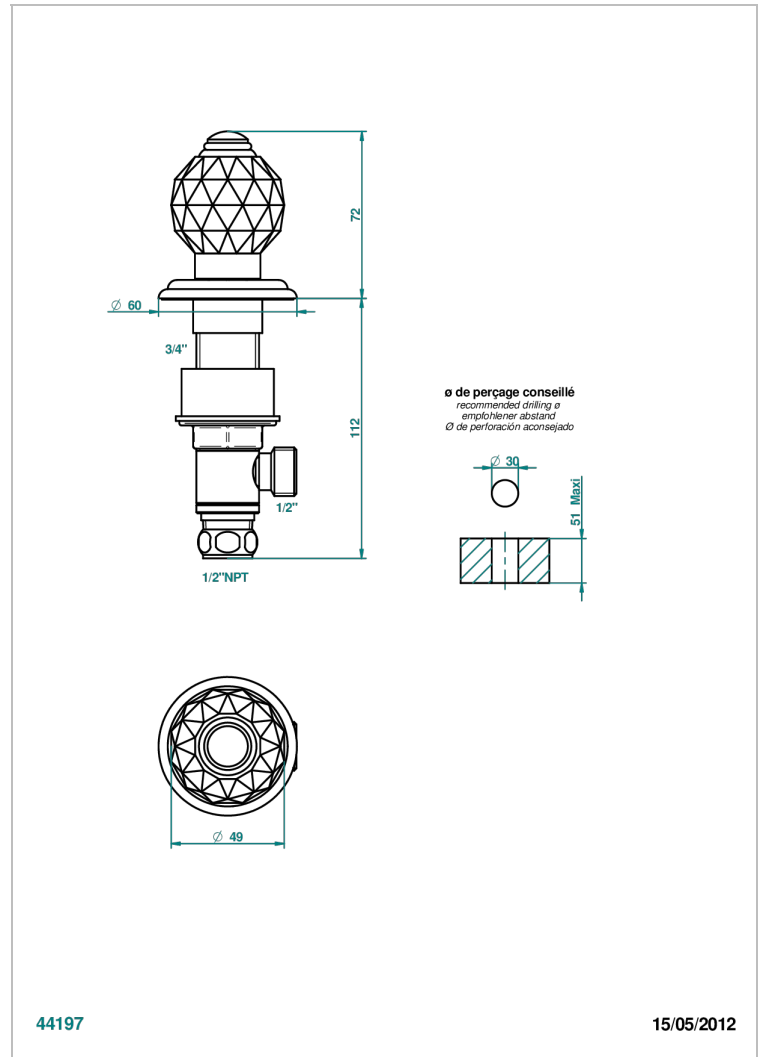

MANDARINE CRISTALLIA DIAMANT

U1K-35/US

Côté sur gorge 1/2", standard américain

THG[®]
PARIS

44197

15/05/2012

CARACTÉRISTIQUES

- Mandarine Cristallia Diamant
- Côté sur gorge 1/2", standard américain