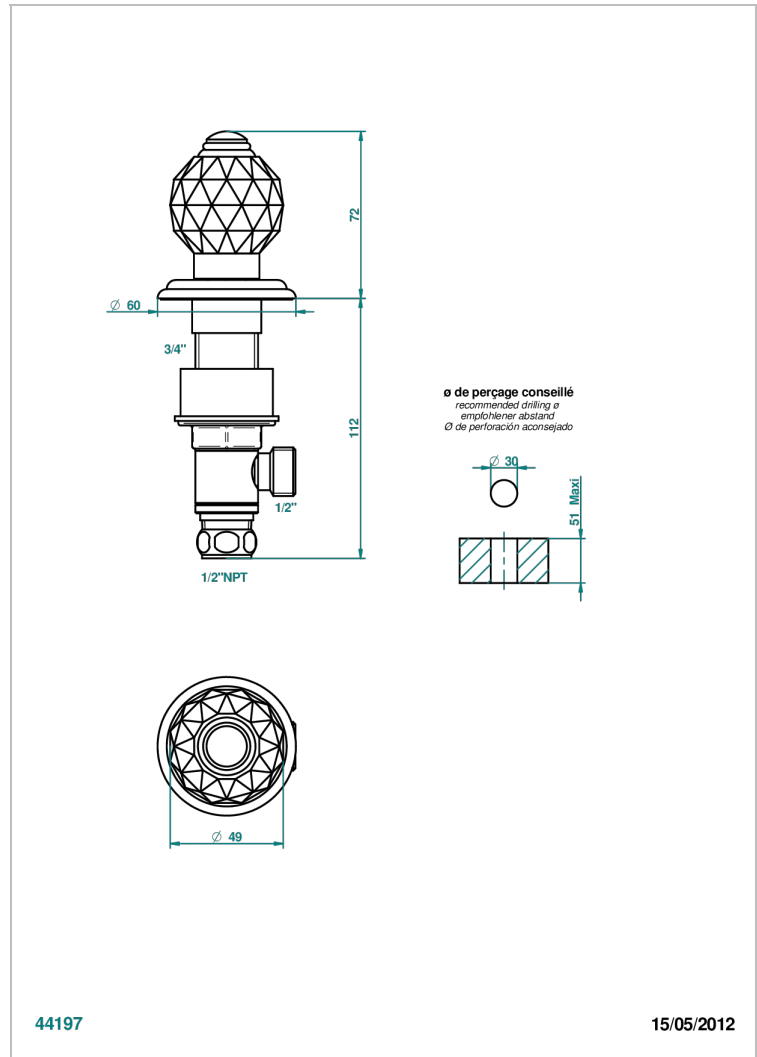

# MANDARINE CRISTALLIA DIAMANT

U1K-35/US

Côté sur gorge 1/2", standard américain

THG<sup>®</sup>  
PARIS

## CARACTERÍSTICAS

- Mandarin Crystallia Diamant
- Côté sur gorge 1/2", standard américain