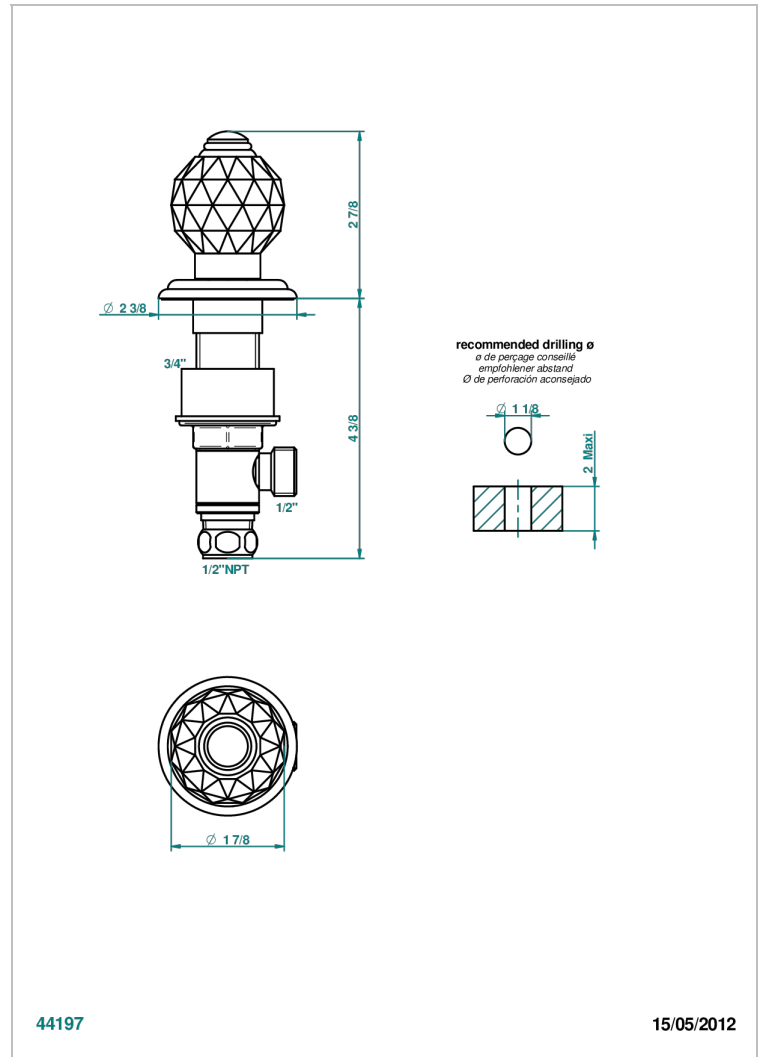

# MANDARINE CRISTALLIA DIAMANT

U1K-35/US

Côté sur gorge 1/2", standard américain

THG<sup>®</sup>  
PARIS

## CARACTÉRISTIQUES

- Mandarin Cristallia Diamant
- Côté sur gorge 1/2", standard américain