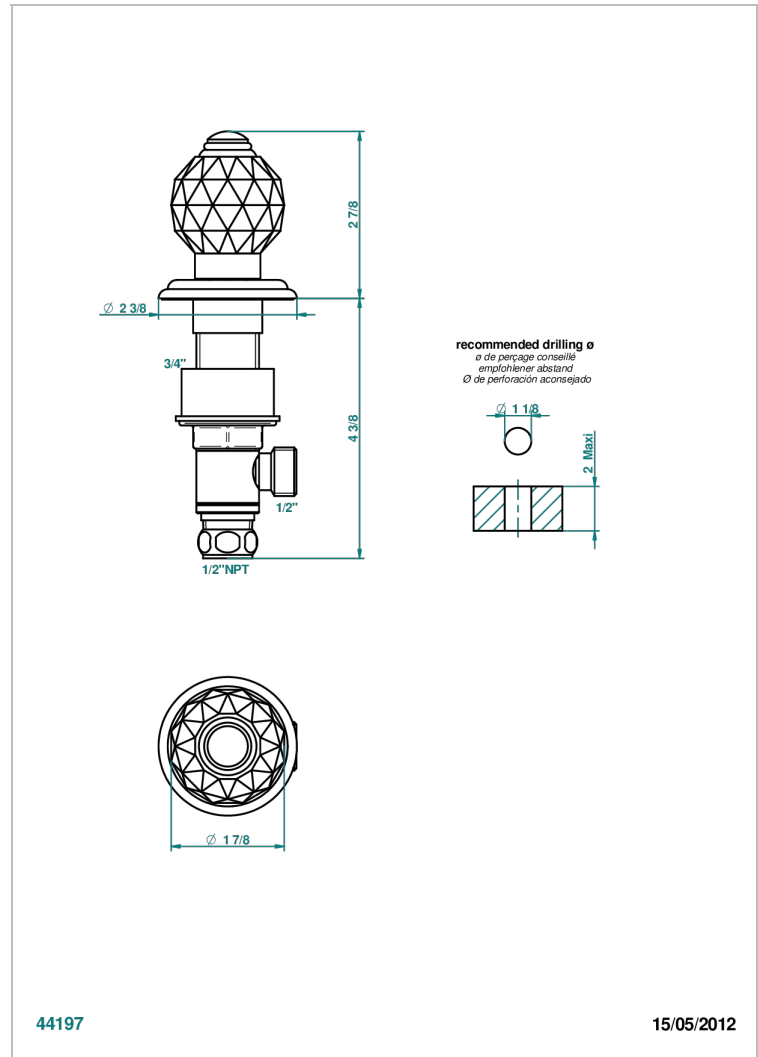

MANDARINE CRISTALLIA DIAMANT

U1K-35/US

Côté sur gorge 1/2", standard américain

THG[®]
PARIS

CARACTERÍSTICAS

- Mandarin Crystallia Diamant
- Côté sur gorge 1/2", standard américain

ACABADOS DISPONIBLES

Bronce claro - D01
Cerámica negra mate - D30
Cobre viejo mate - H07
Cromo - A02
Cromo / dorado - G02
Cromo mate - C02