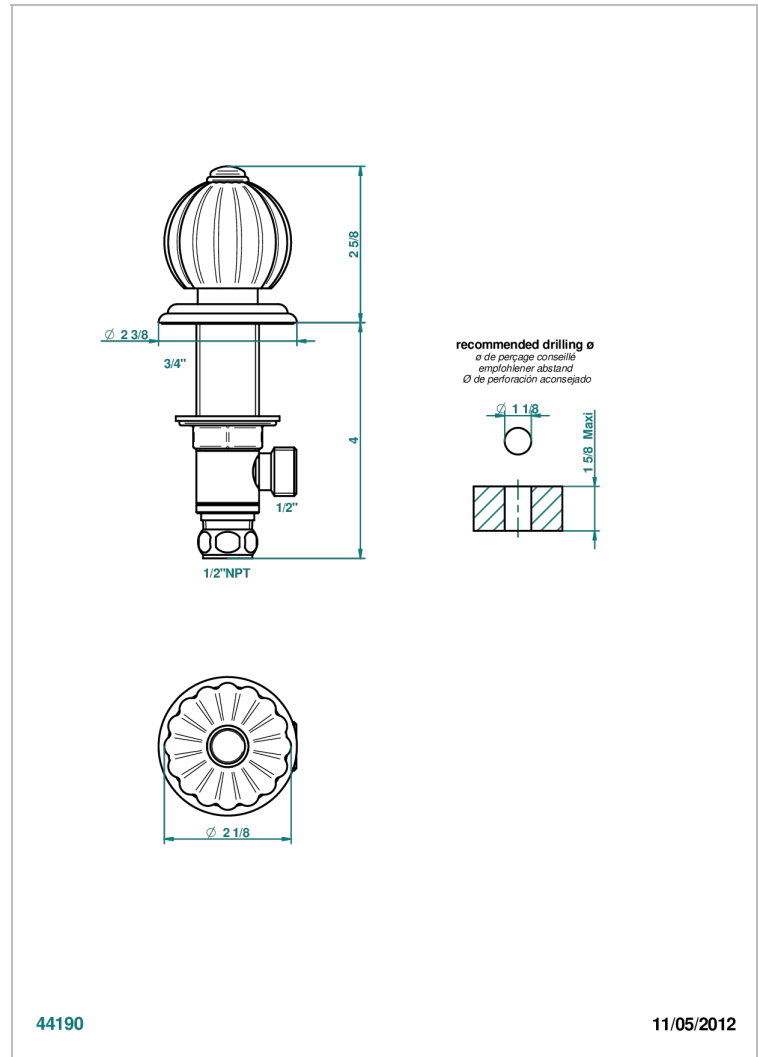

MANDARINE METAL

U1A-35/US

Côté sur gorge 1/2", standard américain

THG[®]
PARIS

CARACTERÍSTICAS

- Mandarin Metal
- Côté sur gorge 1/2", standard américain

ACABADOS DISPONIBLES

Bronce claro - D01
Cerámica negra mate - D30
Cobre viejo mate - H07
Cromo - A02
Cromo / dorado - G02
Cromo mate - C02