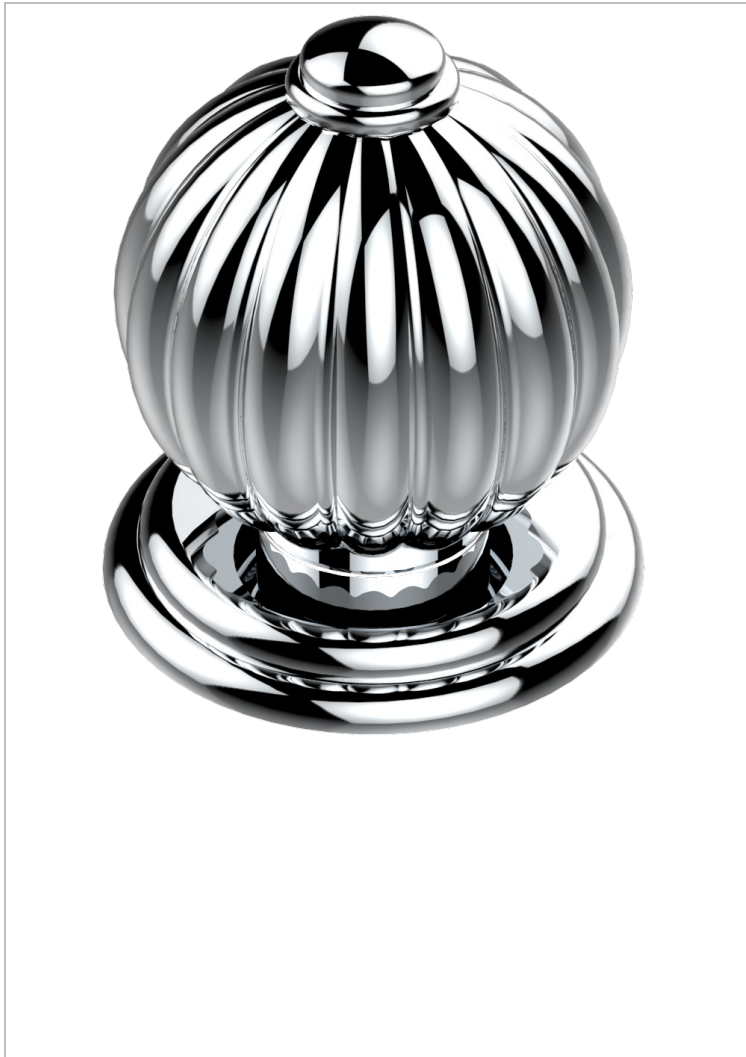

MANDARINE METAL

U1A-35/US

Côté sur gorge 1/2", standard américain

THG[®]
PARIS

CARACTERÍSTICAS

- Mandarin Metal
- Côté sur gorge 1/2", standard américain

ACABADOS DISPONIBLES

Bronce claro - D01
Cerámica negra mate - D30
Cobre viejo mate - H07
Cromo - A02
Cromo / dorado - G02
Cromo mate - C02

Dorado - F01
Dorado mate - F07
Dorado pálido - F30
Dorado pálido mate (sin barniz) - F31
Níquel - B01
Níquel mate - C01

Níquel viejo - H28
Pvd blush - H62
Pvd blush mate - H60
Pvd color latón - H49
Pvd color latón mate - H50
Pvd color níquel - H55