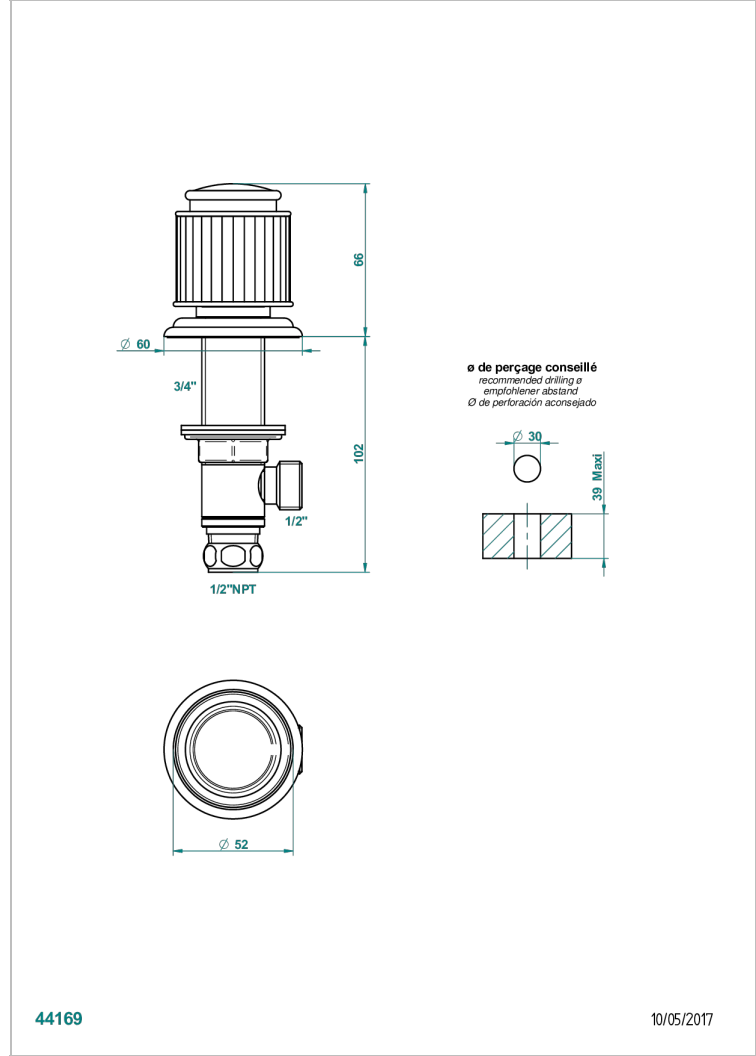

JAIPUR ONYX NOIR

A9C-35/US

Côté sur gorge 1/2", standard américain

THG[®]
PARIS

44169

10/05/2017

CARACTÉRISTIQUES

- Jaipur Onyx noir
- Côté sur gorge 1/2", standard américain

FINITIONS DISPONIBLES

Bronze clair - D01
Chromé - A02
Chromé / doré - G02
Chromé mat - C02
Doré brillant - F01
Doré mat - F07

Nickel brillant - B01
Nickel mat - C01
Noir mat céramique - D30
Or pâle - F30
Or pâle mat - F31
Pvd blush - H62