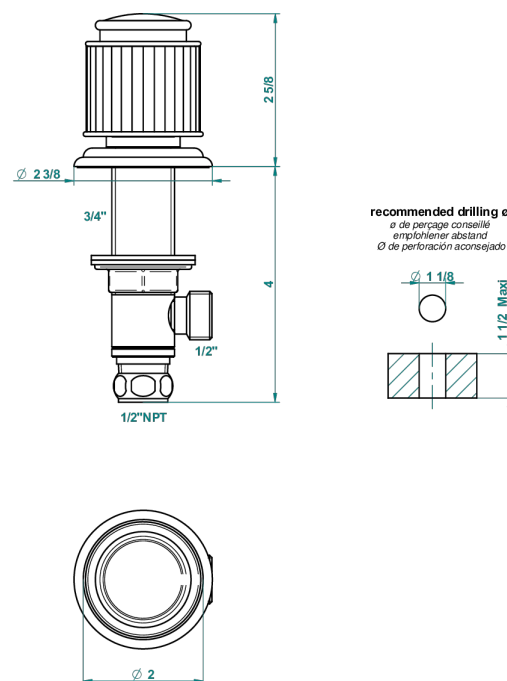

JAIPUR ONYX NOIR

A9C-35/US

Côté sur gorge 1/2", standard américain

THG[®]
PARIS

44169

10/05/2017

CARACTÉRISTIQUES

- Jaipur Onyx noir
- Côté sur gorge 1/2", standard américain

FINITIONS DISPONIBLES

Bronze clair - D01
Chromé - A02
Chromé / doré - G02
Chromé mat - C02
Doré brillant - F01
Doré mat - F07

Nickel brillant - B01
Nickel mat - C01
Noir mat céramique - D30
Or pâle - F30
Or pâle mat - F31
Pvd blush - H62