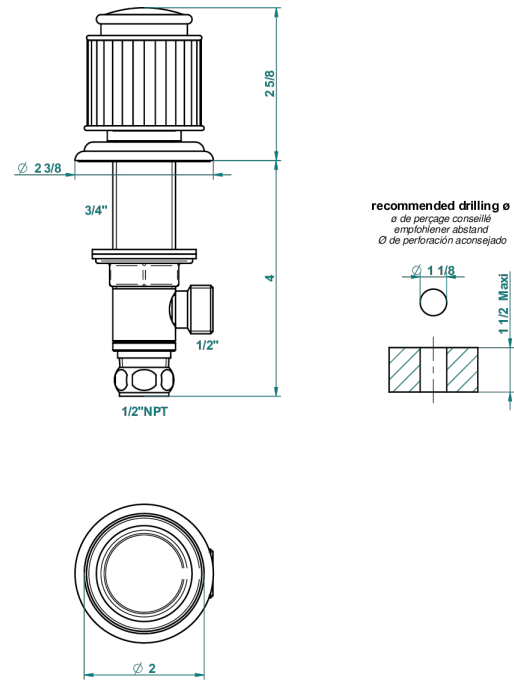

JAIPUR ONICE NEGRO

A9C-35/US

Côté sur gorge 1/2", standard américain

THG[®]
PARIS

44169

10/05/2017

CARACTERÍSTICAS

- Jaipur Onice Negro
- Côté sur gorge 1/2", standard américain