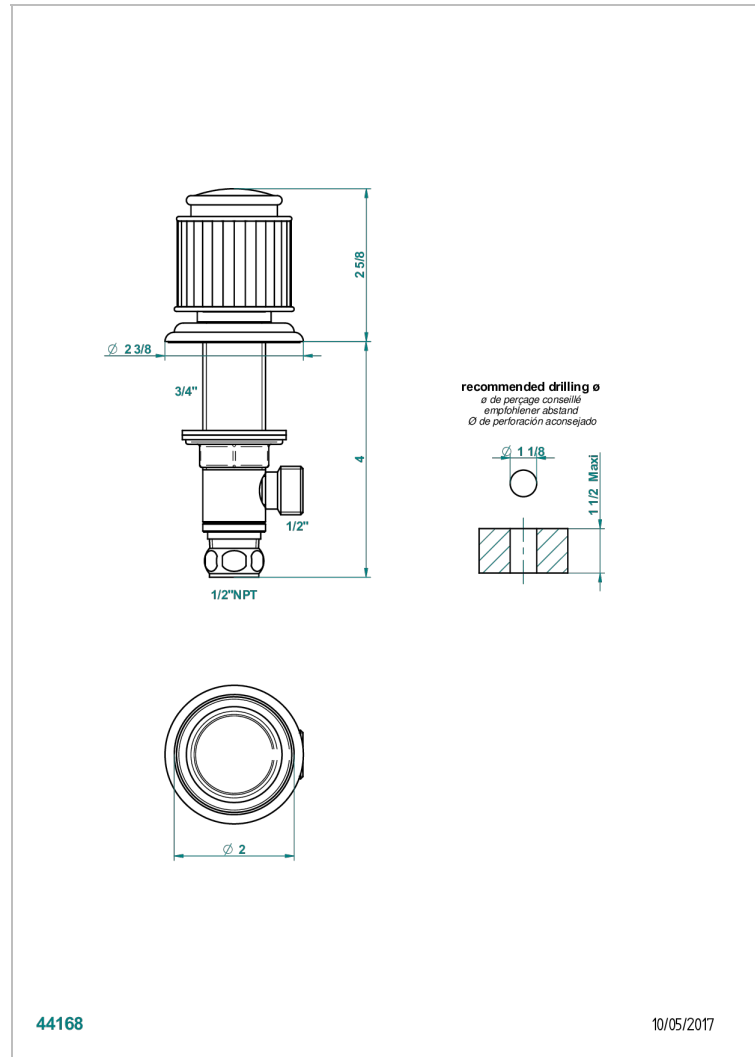

JAIPUR CRISTAL SATINADO

A9B-35/US

Côté sur gorge 1/2", standard américain

THG[®]
PARIS

CARACTERÍSTICAS

- Jaipur Cristal Satinado
- Côté sur gorge 1/2", standard américain

ACABADOS DISPONIBLES

Bronce claro - D01
Cerámica negra mate - D30
Cobre viejo mate - H07
Cromo - A02
Cromo / dorado - G02
Cromo mate - C02