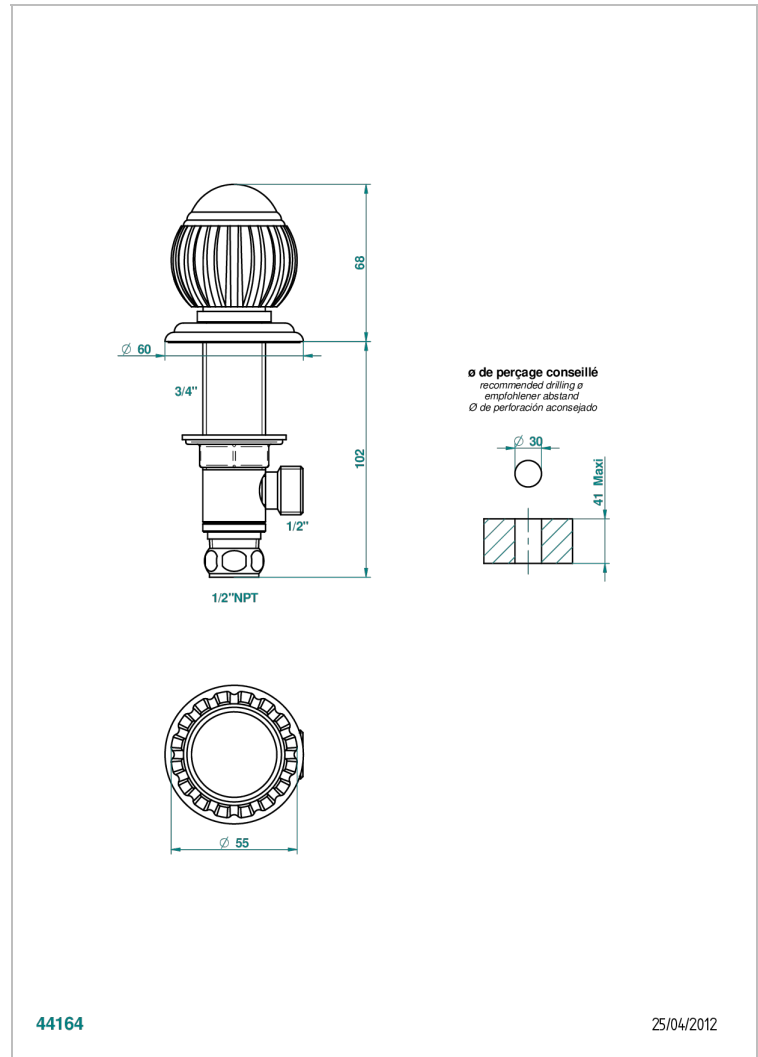

# VOGUE LAPIS LAZULI

A8S-35/US

Côté sur gorge 1/2", standard américain

THG<sup>®</sup>  
PARIS

## CARACTÉRISTIQUES

- Vogue Lapis Lazuli
- Côté sur gorge 1/2", standard américain