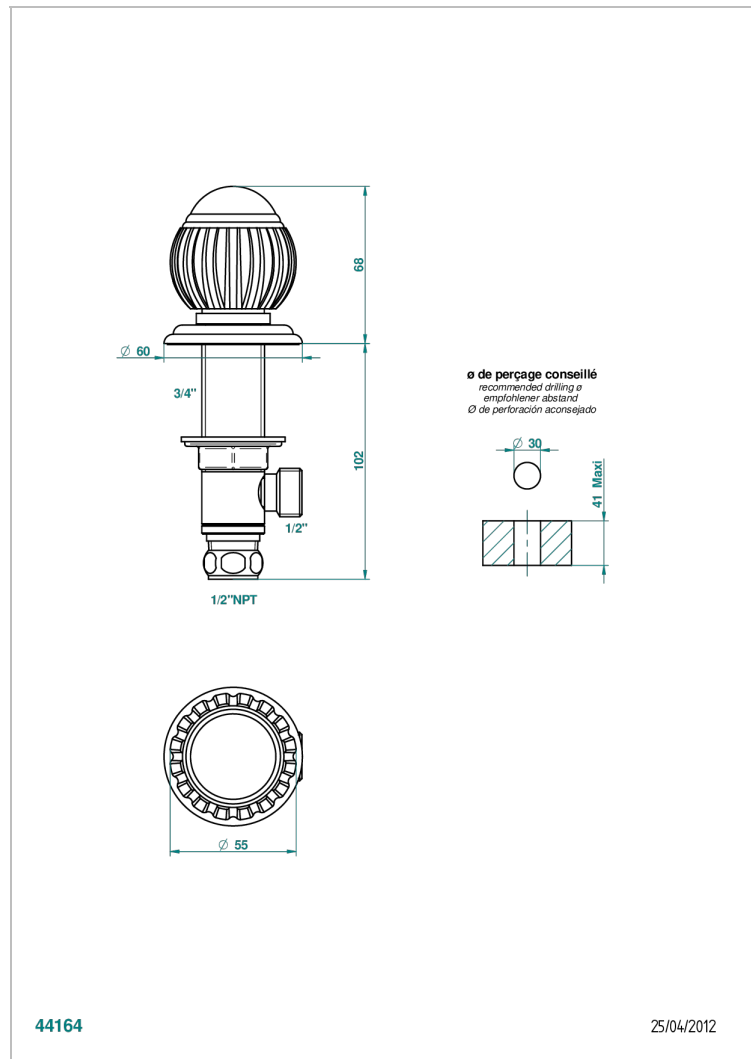

VOGUE LAPIS LAZULI

A8S-35/US

Côté sur gorge 1/2", standard américain

THG[®]
PARIS

CARACTERÍSTICAS

- Vogue Lapis Lazuli
- Côté sur gorge 1/2", standard américain

ACABADOS DISPONIBLES

Bronce claro - D01
Cerámica negra mate - D30
Cobre viejo mate - H07
Cromo - A02
Cromo / dorado - G02
Cromo mate - C02