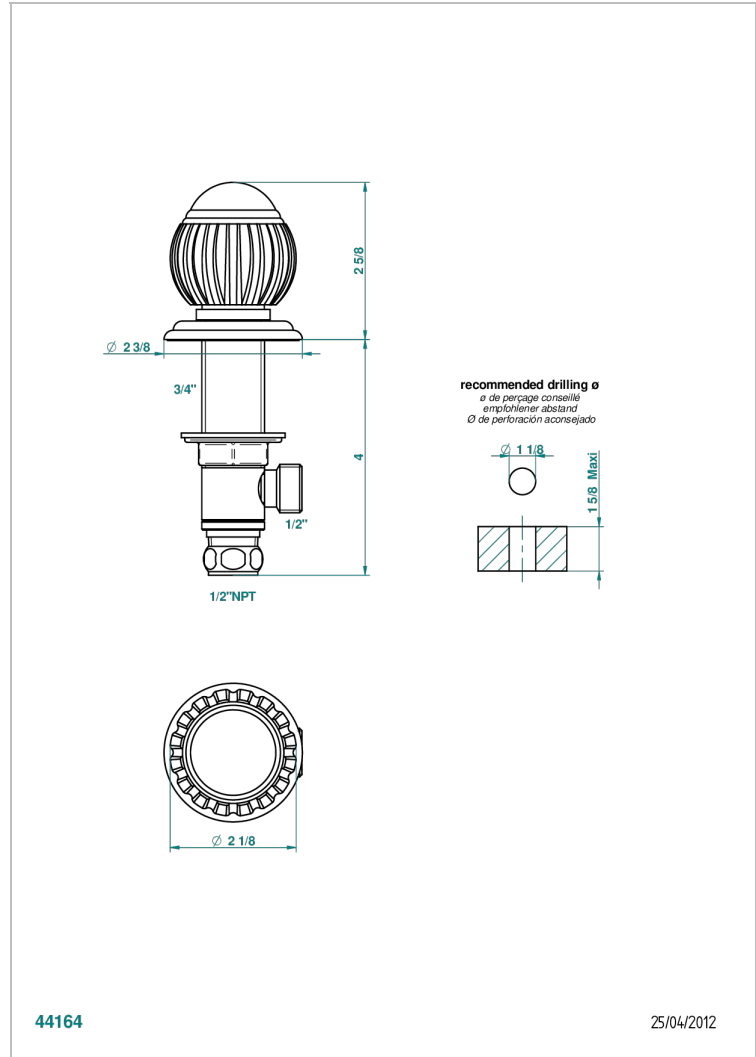

VOGUE LAPIS LAZULI

A8S-35/US

Côté sur gorge 1/2", standard américain

THG[®]
PARIS

CARACTÉRISTIQUES

- Vogue Lapis Lazuli
- Côté sur gorge 1/2", standard américain

FINITIONS DISPONIBLES

Bronze clair - D01
Chromé - A02
Chromé / doré - G02
Chromé mat - C02
Doré brillant - F01
Doré mat - F07

Nickel brillant - B01
Nickel mat - C01
Noir mat céramique - D30
Or pâle - F30
Or pâle mat - F31
Pvd blush - H62

Pvd blush mat - H60
Pvd couleur bronze brown - F33
Pvd couleur bronze brown - mat - F34
Pvd couleur doré - H52
Pvd couleur doré mat - H53
Pvd couleur laiton - H49