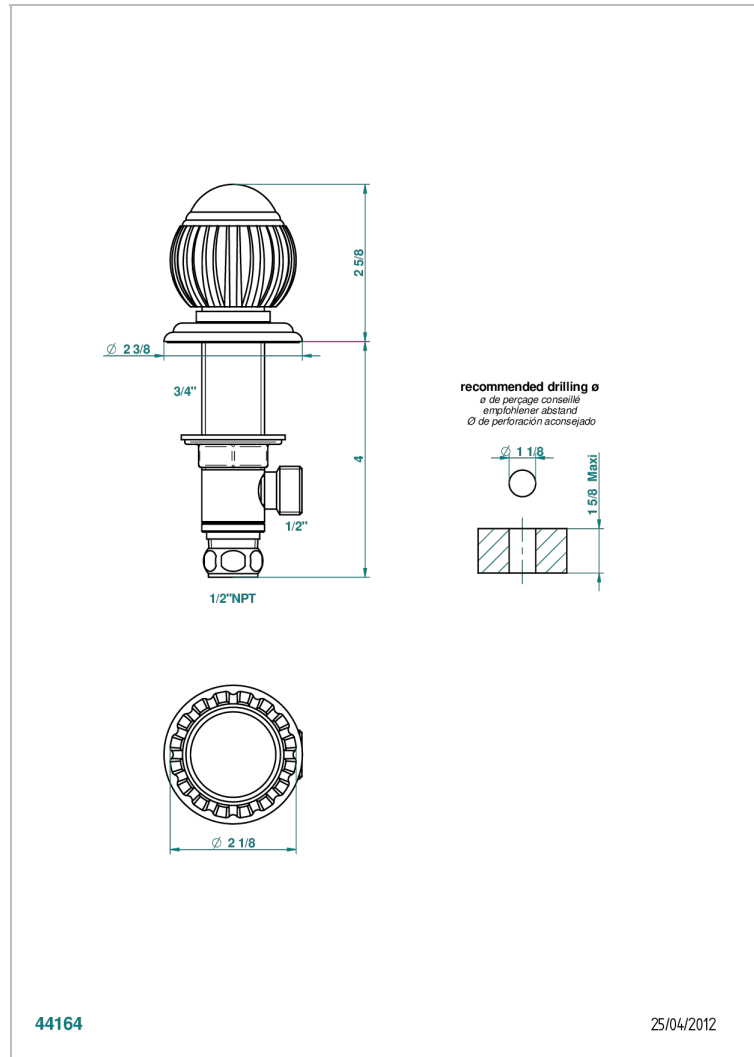

VOGUE LAPIS LAZULI

A8S-35/US

Côté sur gorge 1/2", standard américain

THG[®]
PARIS

CARACTERÍSTICAS

- Vogue Lapis Lazuli
- Côté sur gorge 1/2", standard américain

ACABADOS DISPONIBLES

Bronce claro - D01
Cerámica negra mate - D30
Cobre viejo mate - H07
Cromo - A02
Cromo / dorado - G02
Cromo mate - C02