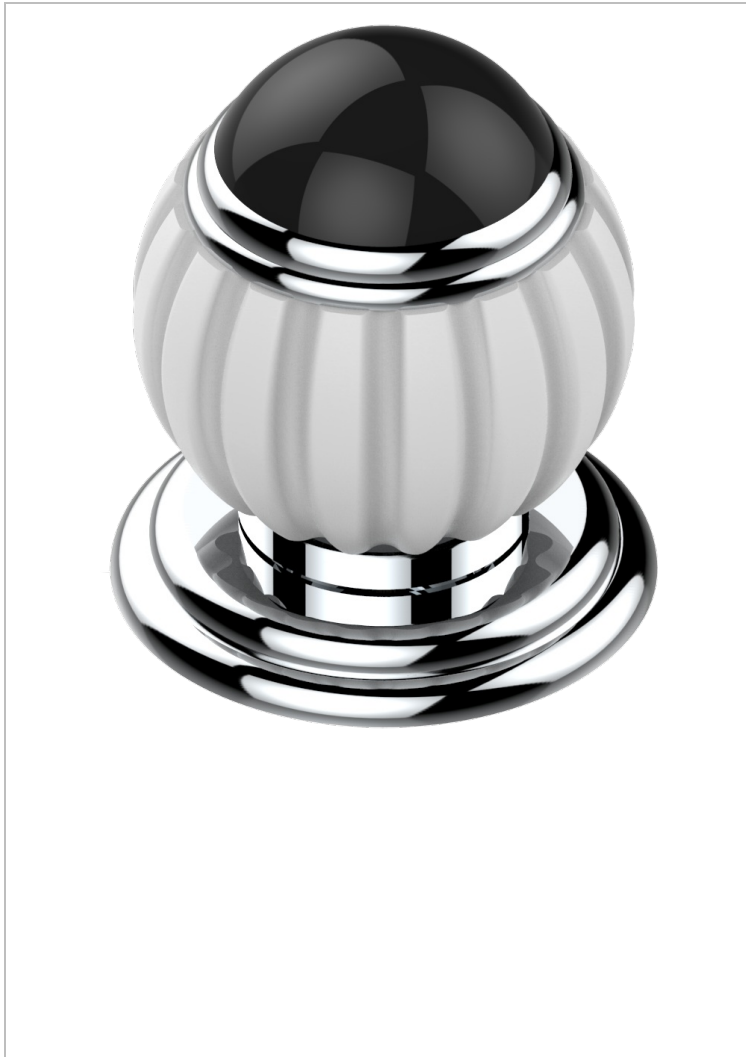

VOGUE ONICE NEGRO

A8P-35/US

Côté sur gorge 1/2", standard américain

THG[®]
PARIS

CARACTERÍSTICAS

- Vogue Onice negro
- Côté sur gorge 1/2", standard américain

ACABADOS DISPONIBLES

Bronce claro - D01
Cerámica negra mate - D30
Cobre viejo mate - H07
Cromo - A02
Cromo / dorado - G02
Cromo mate - C02

Dorado - F01
Dorado mate - F07
Dorado pálido - F30
Dorado pálido mate (sin barniz) - F31
Níquel - B01
Níquel mate - C01

Níquel viejo - H28
Pvd blush - H62
Pvd blush mate - H60
Pvd color latón - H49
Pvd color latón mate - H50
Pvd color níquel - H55

Pvd color níquel mate - H56
Pvd color oro - H52
Pvd color oro mate - H53
Pvd grafito - H64
Pvd grafito mate - H65
Pvd marrón bronce - F33

Pvd marrón bronce mate - F34
Pvd umber - H66
Pvd umber mate - H67