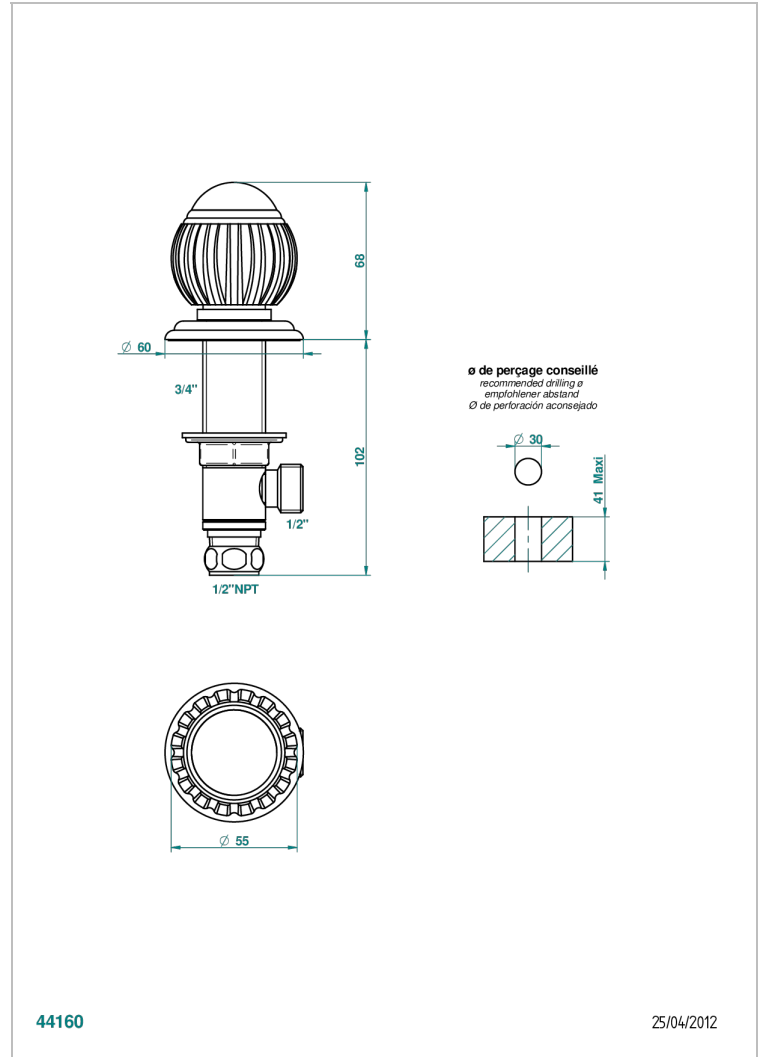

VOGUE ONICE NEGRO

A8P-35/US

Côté sur gorge 1/2", standard américain

THG[®]
PARIS

CARACTERÍSTICAS

- Vogue Onice negro
- Côté sur gorge 1/2", standard américain

ACABADOS DISPONIBLES

Bronce claro - D01
Cerámica negra mate - D30
Cobre viejo mate - H07
Cromo - A02
Cromo / dorado - G02
Cromo mate - C02