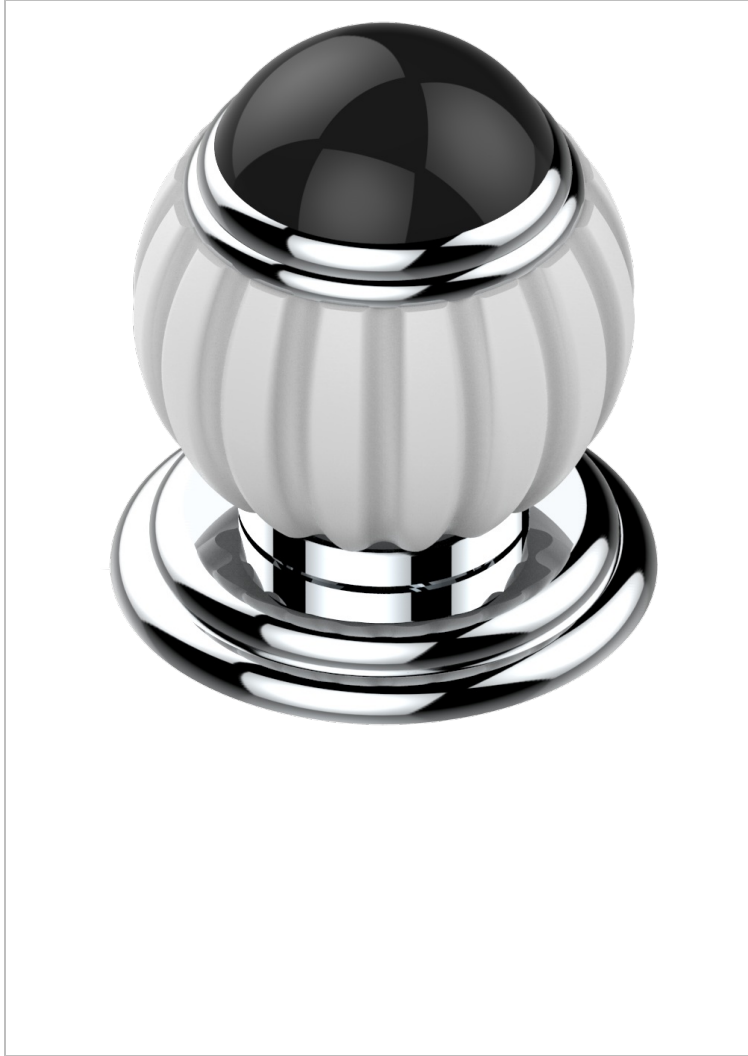

VOGUE ONYX NOIR

A8P-35/US

Côté sur gorge 1/2", standard américain

THG[®]
PARIS

44160

25/04/2012

CARACTÉRISTIQUES

- Vogue Onyx noir
- Côté sur gorge 1/2", standard américain

FINITIONS DISPONIBLES

Bronze clair - D01
Chromé - A02
Chromé / doré - G02
Chromé mat - C02
Doré brillant - F01
Doré mat - F07

Nickel brillant - B01
Nickel mat - C01
Noir mat céramique - D30
Or pâle - F30
Or pâle mat - F31
Pvd blush - H62