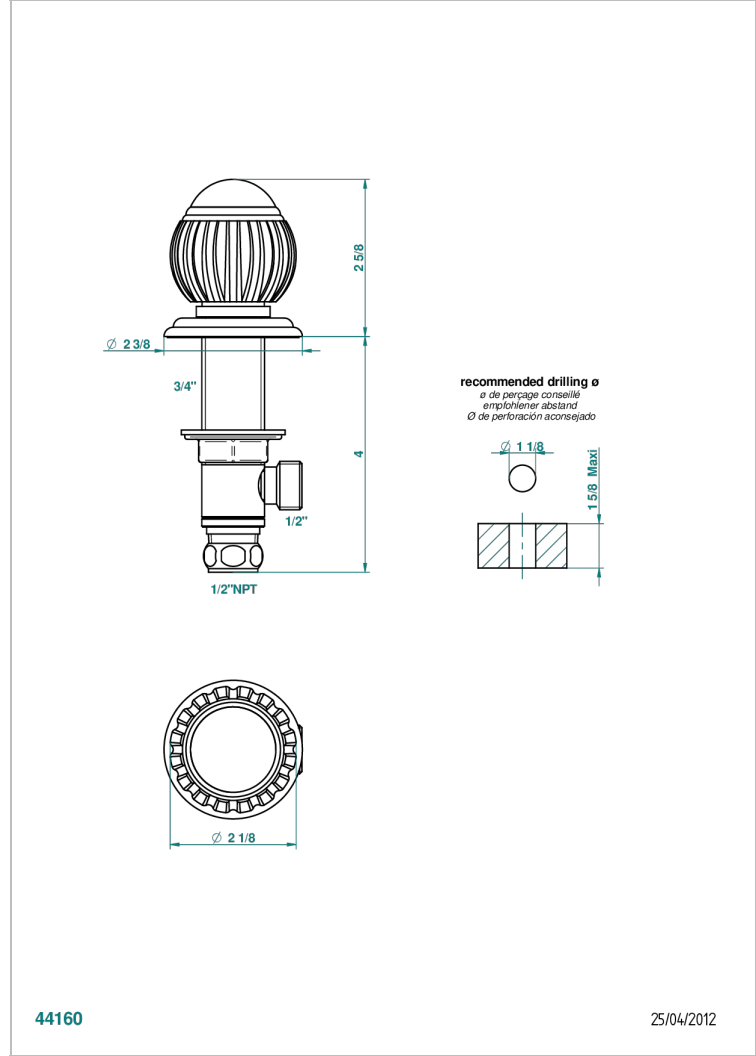

VOGUE ONYX NOIR

A8P-35/US

Côté sur gorge 1/2", standard américain

THG[®]
PARIS

44160

25/04/2012

CARACTÉRISTIQUES

- Vogue Onyx noir
- Côté sur gorge 1/2", standard américain