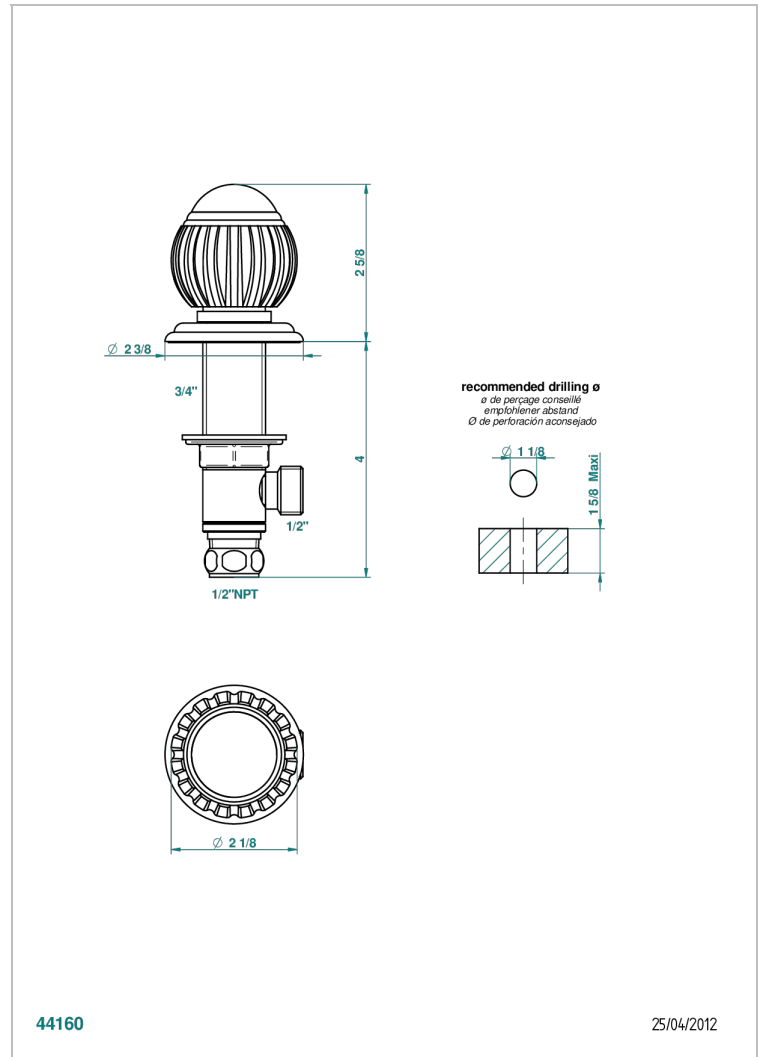

# VOGUE ONICE NEGRO

A8P-35/US

Côté sur gorge 1/2", standard américain

THG<sup>®</sup>  
PARIS

44160

25/04/2012

## CARACTERÍSTICAS

- Vogue Onice negro
- Côté sur gorge 1/2", standard américain