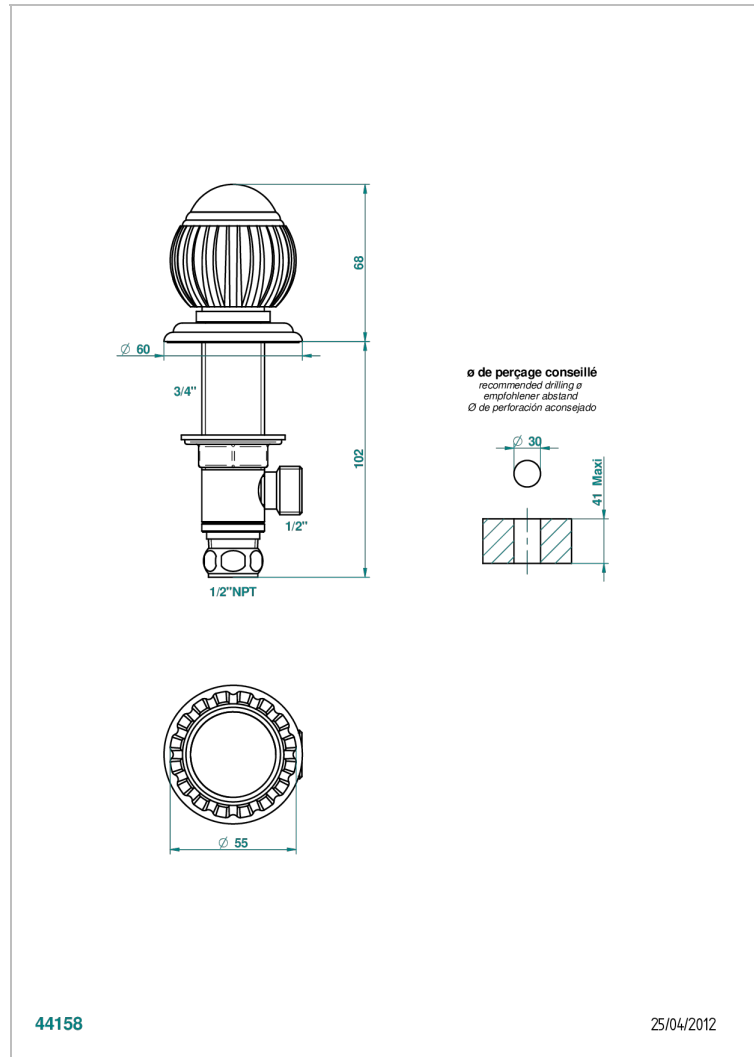

VOGUE JASPE ROJO

A8N-35/US

Côté sur gorge 1/2", standard américain

THG[®]
PARIS

CARACTERÍSTICAS

- Vogue Jaspe rojo
- Côté sur gorge 1/2", standard américain

ACABADOS DISPONIBLES

Bronce claro - D01
Cerámica negra mate - D30
Cobre viejo mate - H07
Cromo - A02
Cromo / dorado - G02
Cromo mate - C02