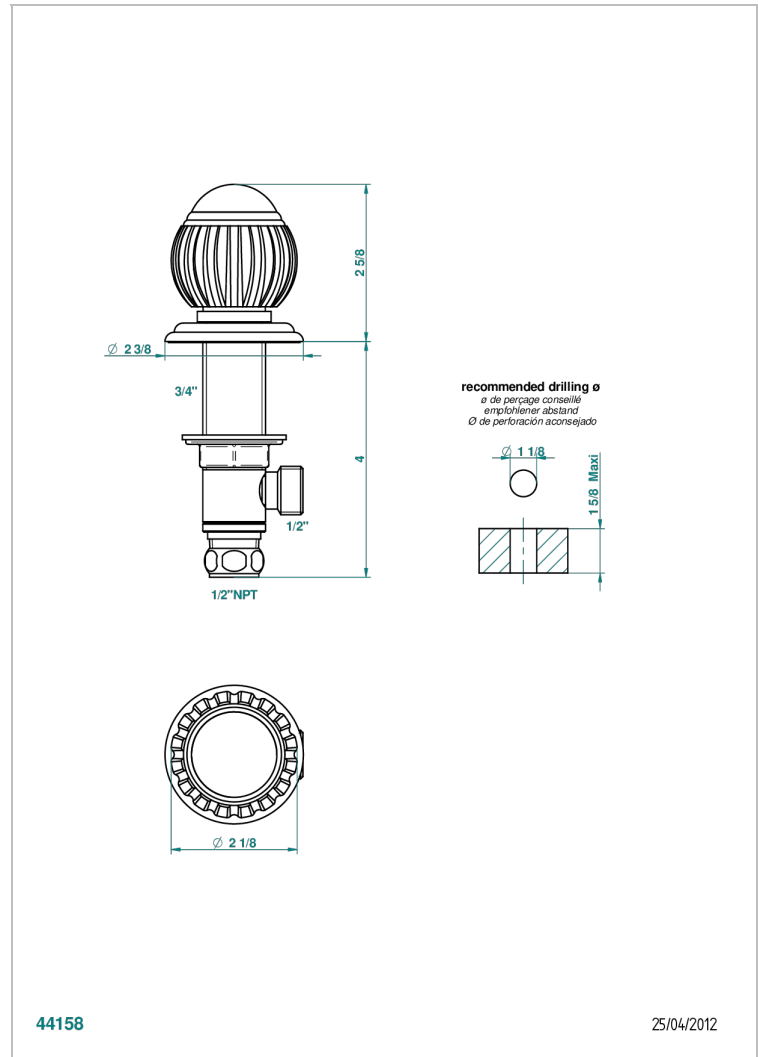

VOGUE JASPE ROUGE

A8N-35/US

Côté sur gorge 1/2", standard américain

THG[®]
PARIS

CARACTÉRISTIQUES

- Vogue Jaspe rouge
- Côté sur gorge 1/2", standard américain

FINITIONS DISPONIBLES

Bronze clair - D01
Chromé - A02
Chromé / doré - G02
Chromé mat - C02
Doré brillant - F01
Doré mat - F07

Nickel brillant - B01
Nickel mat - C01
Noir mat céramique - D30
Or pâle - F30
Or pâle mat - F31
Pvd blush - H62

Pvd blush mat - H60
Pvd couleur bronze brown - F33
Pvd couleur bronze brown - mat - F34
Pvd couleur doré - H52
Pvd couleur doré mat - H53
Pvd couleur laiton - H49