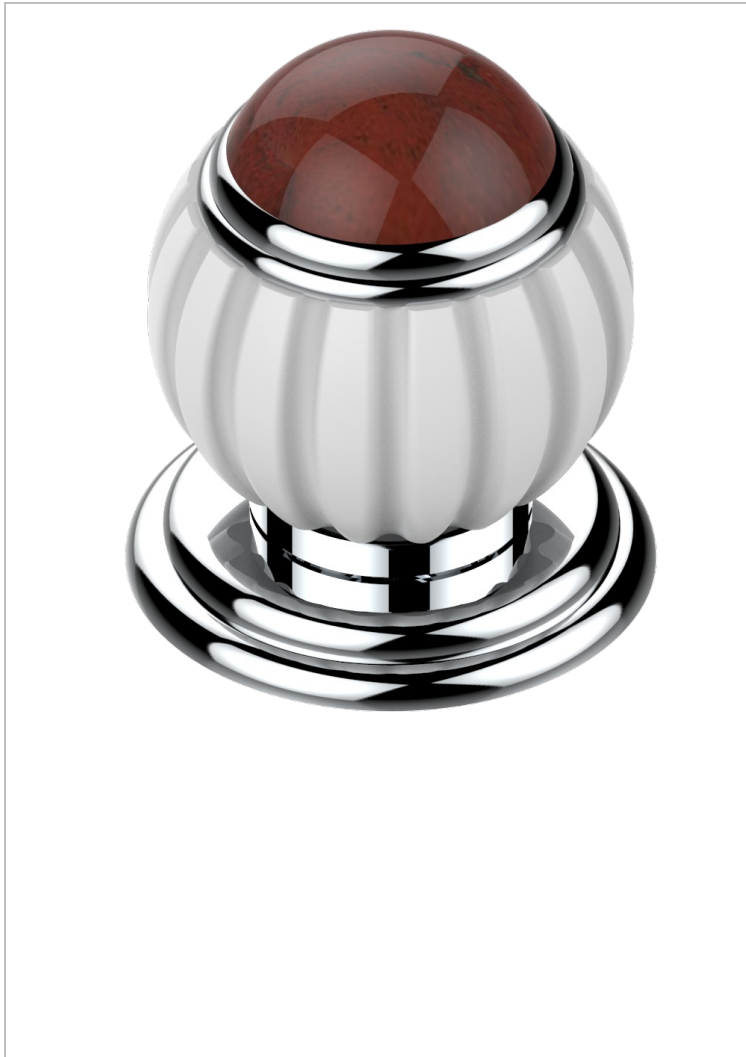

VOGUE JASPE ROUGE

A8N-35/US

Côté sur gorge 1/2", standard américain

THG[®]
PARIS

CARACTÉRISTIQUES

- Vogue Jaspe rouge
- Côté sur gorge 1/2", standard américain

FINITIONS DISPONIBLES

Bronze clair - D01
Chromé - A02
Chromé / doré - G02
Chromé mat - C02
Doré brillant - F01
Doré mat - F07

Nickel brillant - B01
Nickel mat - C01
Noir mat céramique - D30
Or pâle - F30
Or pâle mat - F31
Pvd blush - H62

Pvd blush mat - H60
Pvd couleur bronze brown - F33
Pvd couleur bronze brown - mat - F34
Pvd couleur doré - H52
Pvd couleur doré mat - H53
Pvd couleur laiton - H49

Pvd couleur laiton mat - H50
Pvd couleur nickel - H55
Pvd couleur nickel mat - H56
Pvd graphite - H64
Pvd graphite mat - H65
Pvd umber - H66

Pvd umber mat - H67
Vieux cuivre rouge mat - H07
Vieux nickel - H28