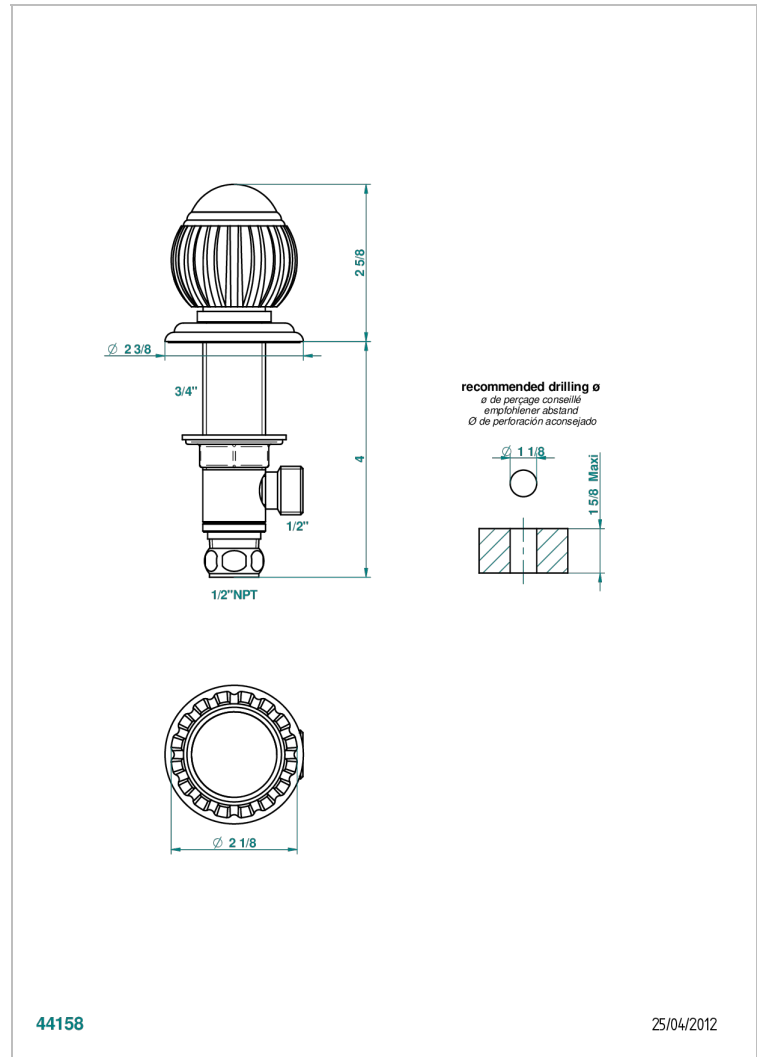

# VOGUE JASPE ROJO

A8N-35/US

Côté sur gorge 1/2", standard américain

THG<sup>®</sup>  
PARIS

44158

25/04/2012

## CARACTERÍSTICAS

- Vogue Jaspe rojo
- Côté sur gorge 1/2", standard américain