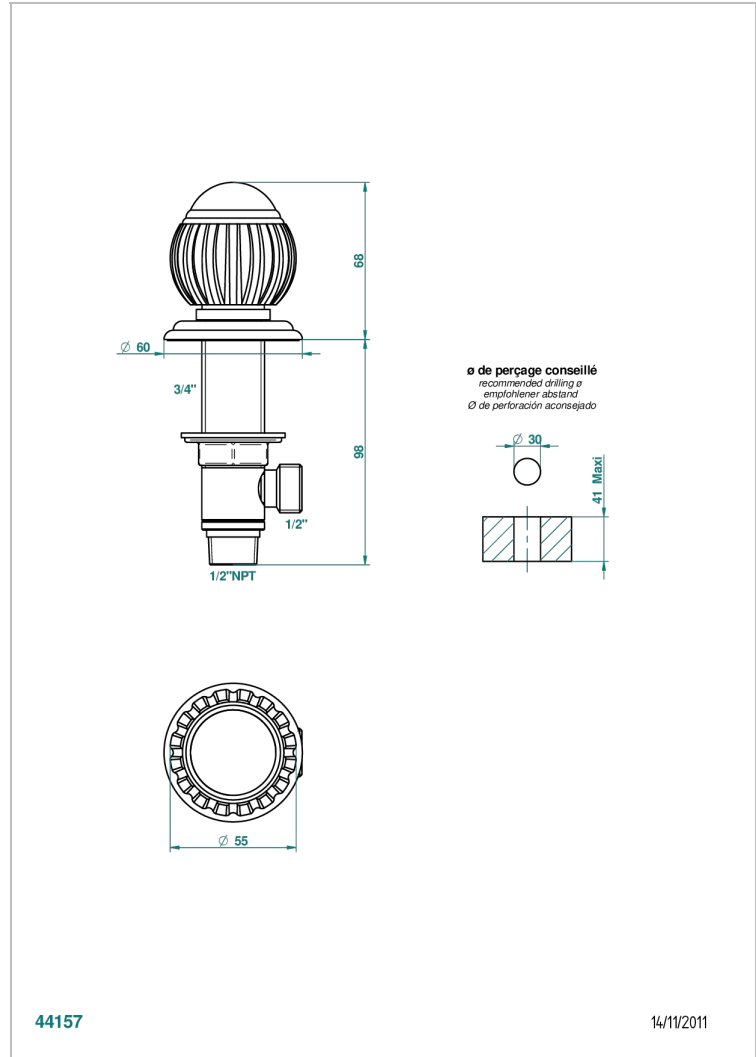

VOGUE MALACHITE

A8M-35/US

Côté sur gorge 1/2", standard américain

THG[®]
PARIS

44157

14/11/2011

CARACTÉRISTIQUES

- Vogue Malachite
- Côté sur gorge 1/2", standard américain

FINITIONS DISPONIBLES

Bronze clair - D01
Chromé - A02
Chromé / doré - G02
Chromé mat - C02
Doré brillant - F01
Doré mat - F07

Nickel brillant - B01
Nickel mat - C01
Noir mat céramique - D30
Or pâle - F30
Or pâle mat - F31
Pvd blush - H62