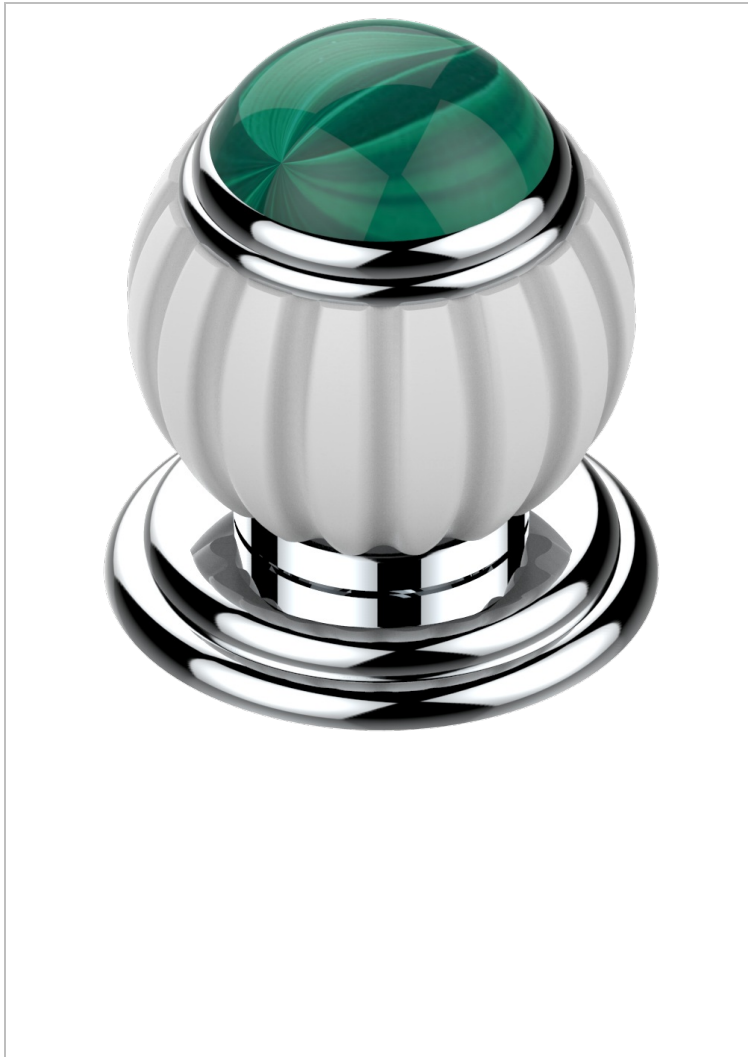

VOGUE MALACHITE

A8M-35/US

Côté sur gorge 1/2", standard américain

THG[®]
PARIS

44157

14/11/2011

CARACTÉRISTIQUES

- Vogue Malachite
- Côté sur gorge 1/2", standard américain

FINITIONS DISPONIBLES

Bronze clair - D01
Chromé - A02
Chromé / doré - G02
Chromé mat - C02
Doré brillant - F01
Doré mat - F07

Nickel brillant - B01
Nickel mat - C01
Noir mat céramique - D30
Or pâle - F30
Or pâle mat - F31
Pvd blush - H62