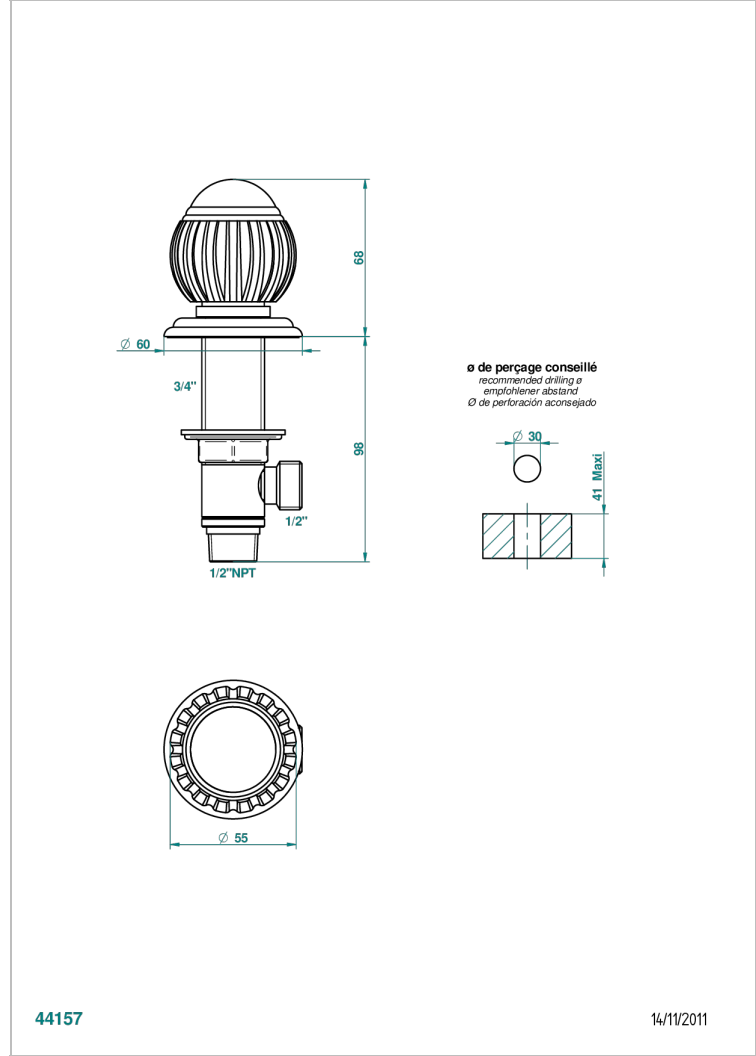

VOGUE MALACHITE

A8M-35/US

Côté sur gorge 1/2", standard américain

THG[®]
PARIS

CARACTERÍSTICAS

- Vogue Malachite
- Côté sur gorge 1/2", standard américain

ACABADOS DISPONIBLES

Bronce claro - D01
Cerámica negra mate - D30
Cobre viejo mate - H07
Cromo - A02
Cromo / dorado - G02
Cromo mate - C02

Dorado - F01
Dorado mate - F07
Dorado pálido - F30
Dorado pálido mate (sin barniz) - F31
Níquel - B01
Níquel mate - C01

Níquel viejo - H28
Pvd blush - H62
Pvd blush mate - H60
Pvd color latón - H49
Pvd color latón mate - H50
Pvd color níquel - H55