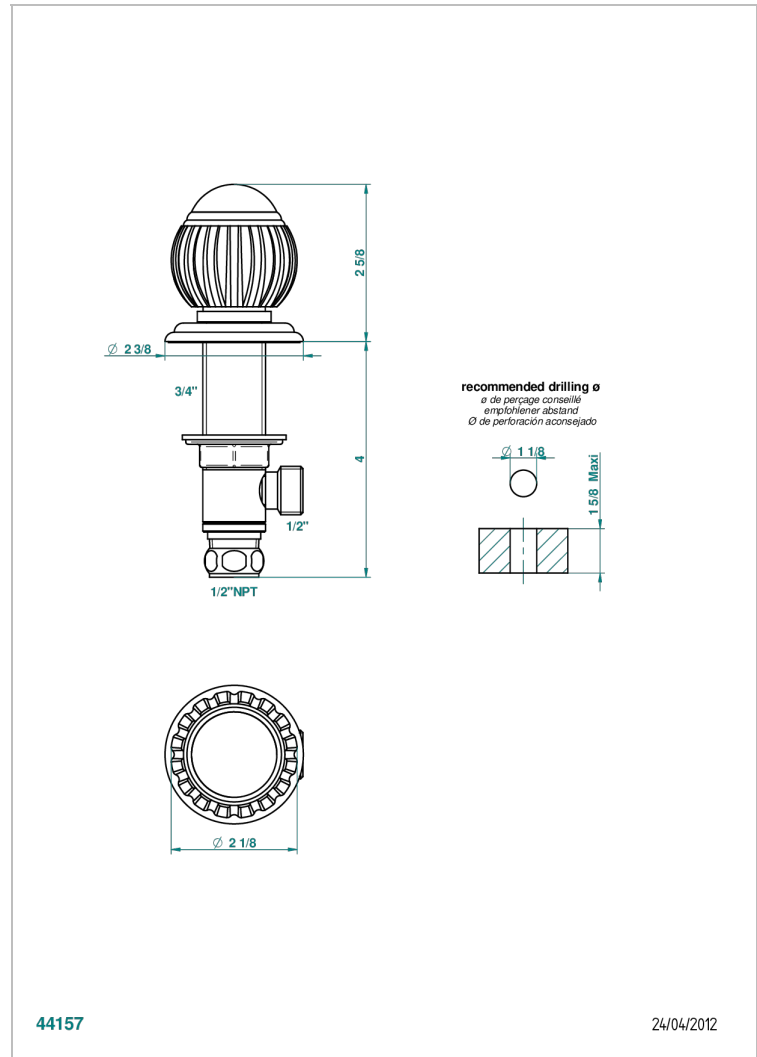

VOGUE MALACHITE

A8M-35/US

Côté sur gorge 1/2", standard américain

THG[®]
PARIS

CARACTÉRISTIQUES

- Vogue Malachite
- Côté sur gorge 1/2", standard américain

FINITIONS DISPONIBLES

Bronze clair - D01
Chromé - A02
Chromé / doré - G02
Chromé mat - C02
Doré brillant - F01
Doré mat - F07

Nickel brillant - B01
Nickel mat - C01
Noir mat céramique - D30
Or pâle - F30
Or pâle mat - F31
Pvd blush - H62

Pvd blush mat - H60
Pvd couleur bronze brown - F33
Pvd couleur bronze brown - mat - F34
Pvd couleur doré - H52
Pvd couleur doré mat - H53
Pvd couleur laiton - H49