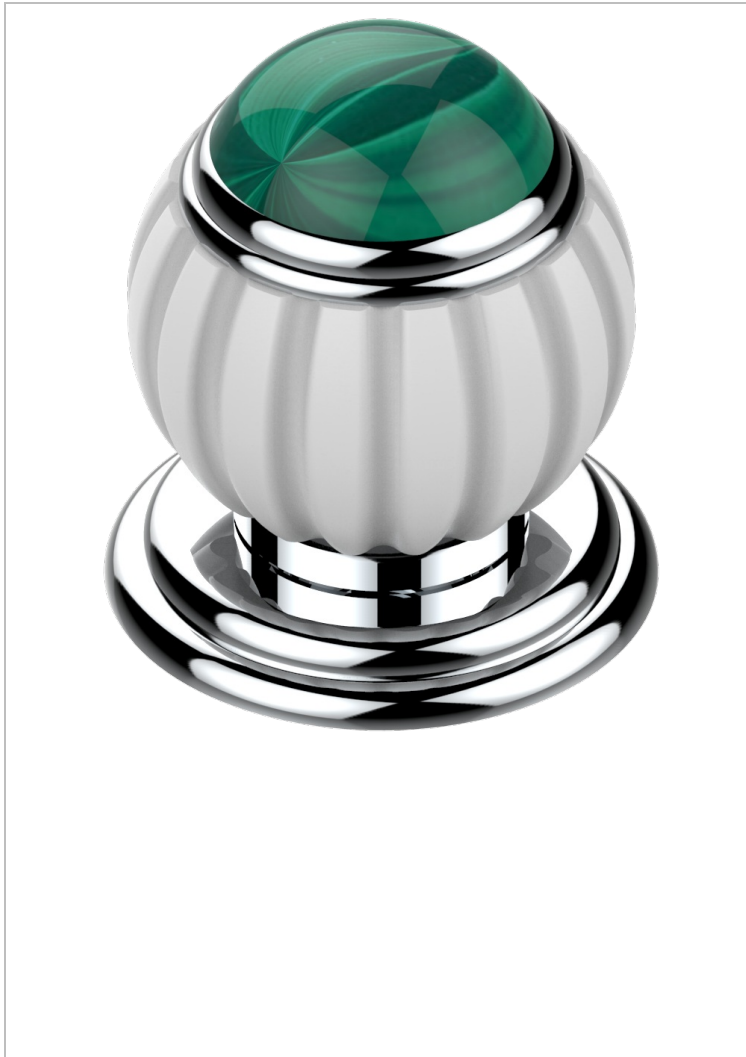

VOGUE MALACHITE

A8M-35/US

Côté sur gorge 1/2", standard américain

THG[®]
PARIS

CARACTÉRISTIQUES

- Vogue Malachite
- Côté sur gorge 1/2", standard américain

FINITIONS DISPONIBLES

Bronze clair - D01
Chromé - A02
Chromé / doré - G02
Chromé mat - C02
Doré brillant - F01
Doré mat - F07

Nickel brillant - B01
Nickel mat - C01
Noir mat céramique - D30
Or pâle - F30
Or pâle mat - F31
Pvd blush - H62

Pvd blush mat - H60
Pvd couleur bronze brown - F33
Pvd couleur bronze brown - mat - F34
Pvd couleur doré - H52
Pvd couleur doré mat - H53
Pvd couleur laiton - H49

Pvd couleur laiton mat - H50
Pvd couleur nickel - H55
Pvd couleur nickel mat - H56
Pvd graphite - H64
Pvd graphite mat - H65
Pvd umber - H66

Pvd umber mat - H67
Vieux cuivre rouge mat - H07
Vieux nickel - H28