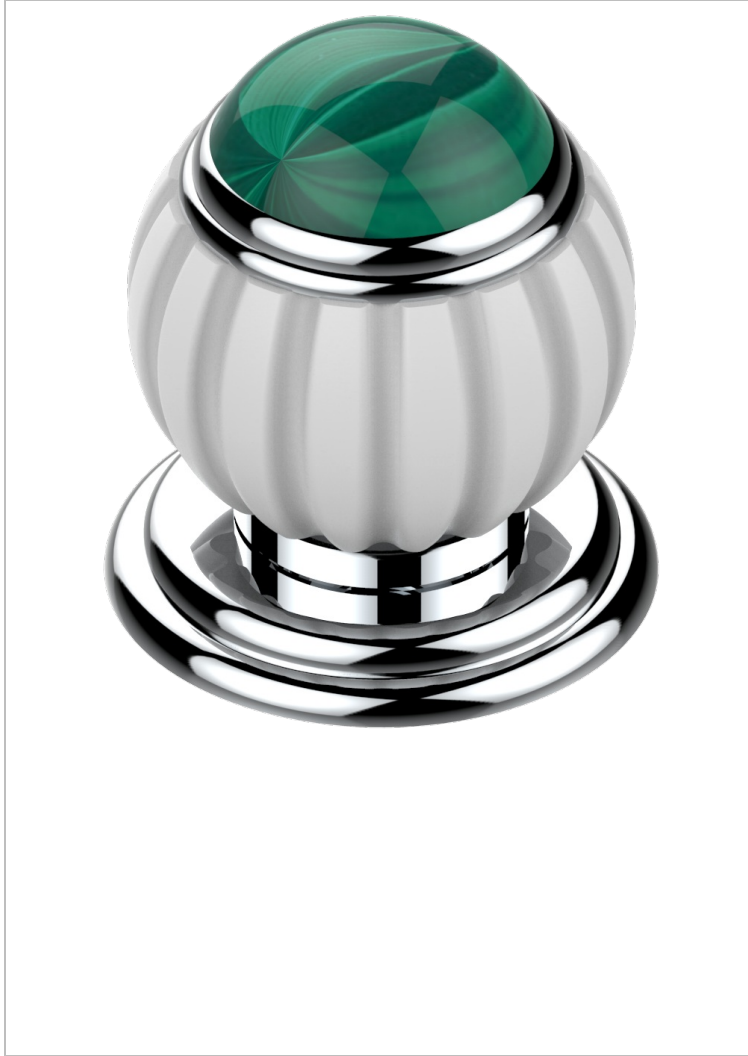

VOGUE MALACHITE

A8M-35/US

Côté sur gorge 1/2", standard américain

THG[®]
PARIS

CARACTERÍSTICAS

- Vogue Malachite
- Côté sur gorge 1/2", standard américain

ACABADOS DISPONIBLES

Bronce claro - D01
Cerámica negra mate - D30
Cobre viejo mate - H07
Cromo - A02
Cromo / dorado - G02
Cromo mate - C02

Dorado - F01
Dorado mate - F07
Dorado pálido - F30
Dorado pálido mate (sin barniz) - F31
Níquel - B01
Níquel mate - C01

Níquel viejo - H28
Pvd blush - H62
Pvd blush mate - H60
Pvd color latón - H49
Pvd color latón mate - H50
Pvd color níquel - H55

Pvd color níquel mate - H56
Pvd color oro - H52
Pvd color oro mate - H53
Pvd grafito - H64
Pvd grafito mate - H65
Pvd marrón bronce - F33

Pvd marrón bronce mate - F34
Pvd umber - H66
Pvd umber mate - H67