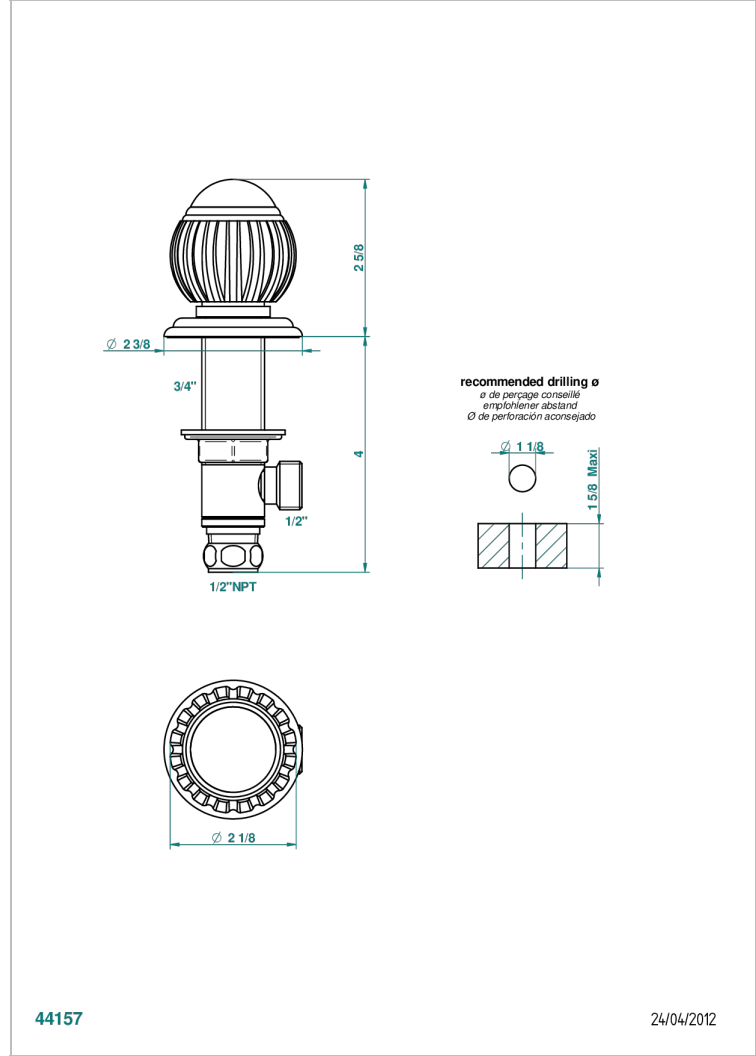

VOGUE MALACHITE

A8M-35/US

Côté sur gorge 1/2", standard américain

THG[®]
PARIS

CARACTERÍSTICAS

- Vogue Malachite
- Côté sur gorge 1/2", standard américain

ACABADOS DISPONIBLES

Bronce claro - D01
Cerámica negra mate - D30
Cobre viejo mate - H07
Cromo - A02
Cromo / dorado - G02
Cromo mate - C02