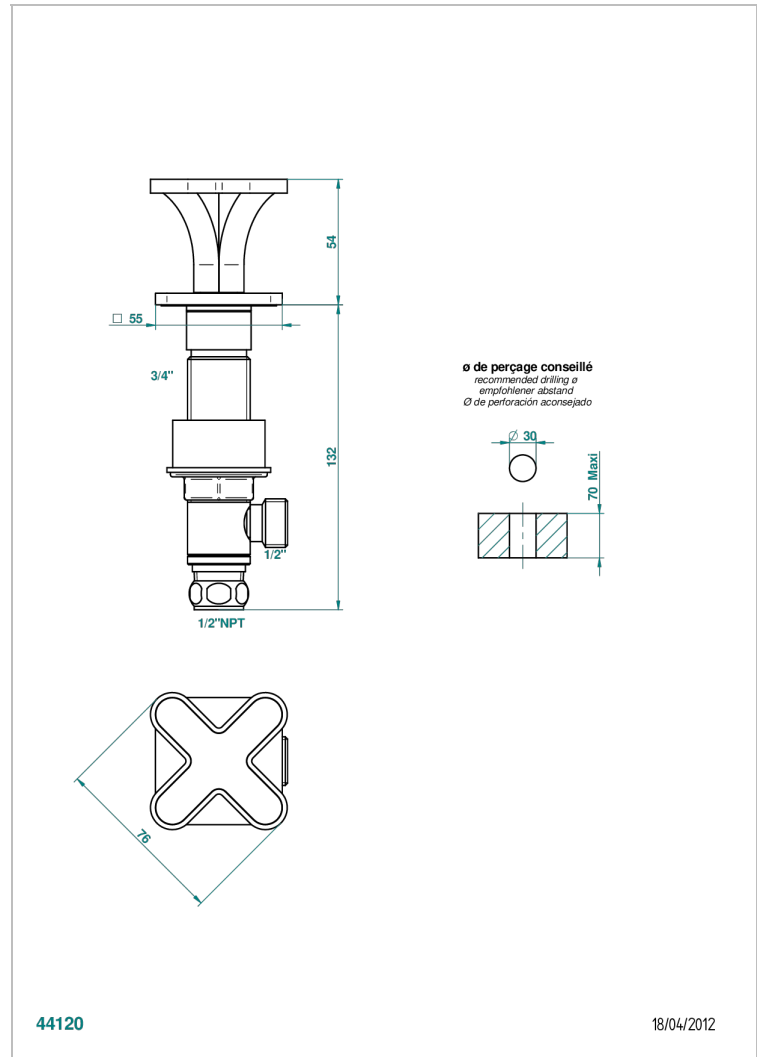

PROFIL ONYX NOIR

A6N-35/US

Côté sur gorge 1/2", standard américain

THG[®]
PARIS

CARACTÉRISTIQUES

- Profil Onyx noir
- Côté sur gorge 1/2", standard américain

FINITIONS DISPONIBLES

Bronze clair - D01
Chromé - A02
Chromé / doré - G02
Chromé mat - C02
Doré brillant - F01
Doré mat - F07