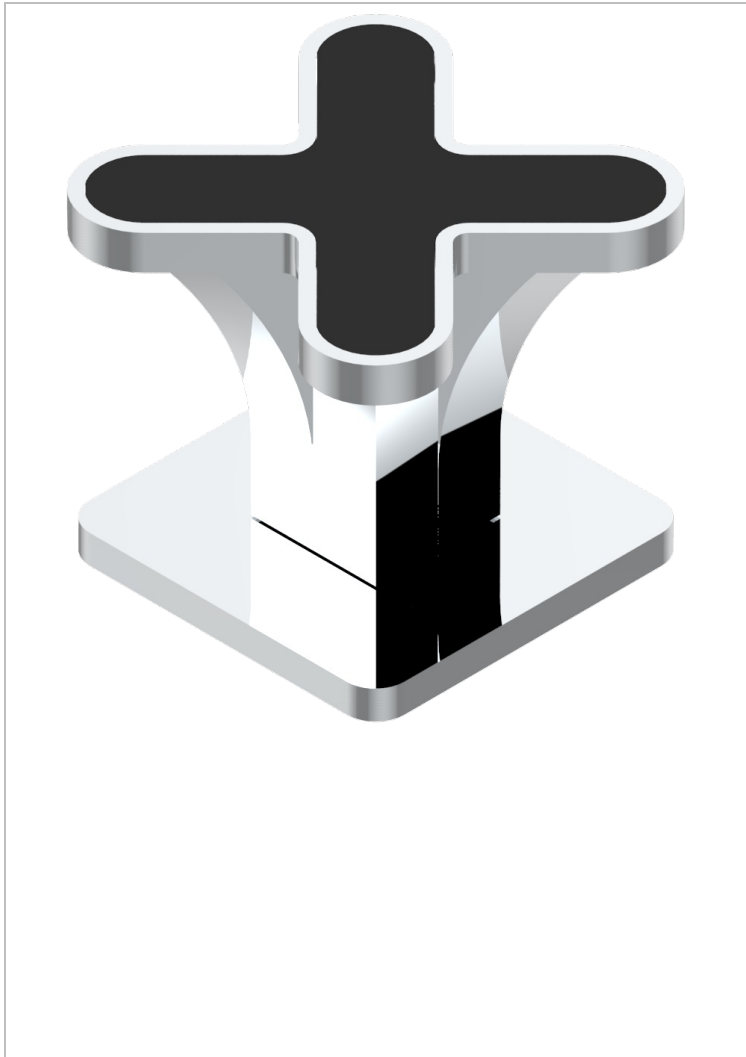

PROFIL ONYX NOIR

A6N-35/US

Côté sur gorge 1/2", standard américain

THG[®]
PARIS

CARACTÉRISTIQUES

- Profil Onyx noir
- Côté sur gorge 1/2", standard américain

FINITIONS DISPONIBLES

Bronze clair - D01
Chromé - A02
Chromé / doré - G02
Chromé mat - C02
Doré brillant - F01
Doré mat - F07

Nickel brillant - B01
Nickel mat - C01
Noir mat céramique - D30
Or pâle - F30
Or pâle mat - F31
Pvd blush - H62

Pvd blush mat - H60
Pvd couleur bronze brown - F33
Pvd couleur bronze brown - mat - F34
Pvd couleur doré - H52
Pvd couleur doré mat - H53
Pvd couleur laiton - H49