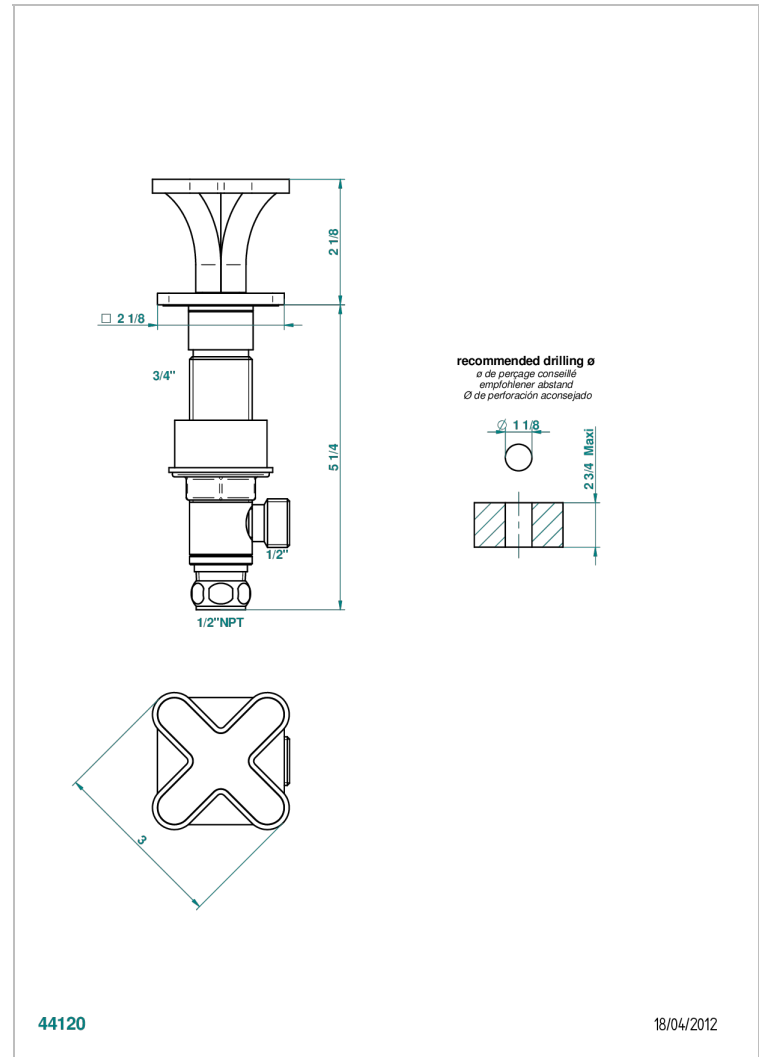

PROFIL ONYX NOIR

A6N-35/US

Côté sur gorge 1/2", standard américain

THG[®]
PARIS

CARACTÉRISTIQUES

- Profil Onyx noir
- Côté sur gorge 1/2", standard américain

FINITIONS DISPONIBLES

Bronze clair - D01
Chromé - A02
Chromé / doré - G02
Chromé mat - C02
Doré brillant - F01
Doré mat - F07

Nickel brillant - B01
Nickel mat - C01
Noir mat céramique - D30
Or pâle - F30
Or pâle mat - F31
Pvd blush - H62

Pvd blush mat - H60
Pvd couleur bronze brown - F33
Pvd couleur bronze brown - mat - F34
Pvd couleur doré - H52
Pvd couleur doré mat - H53
Pvd couleur laiton - H49