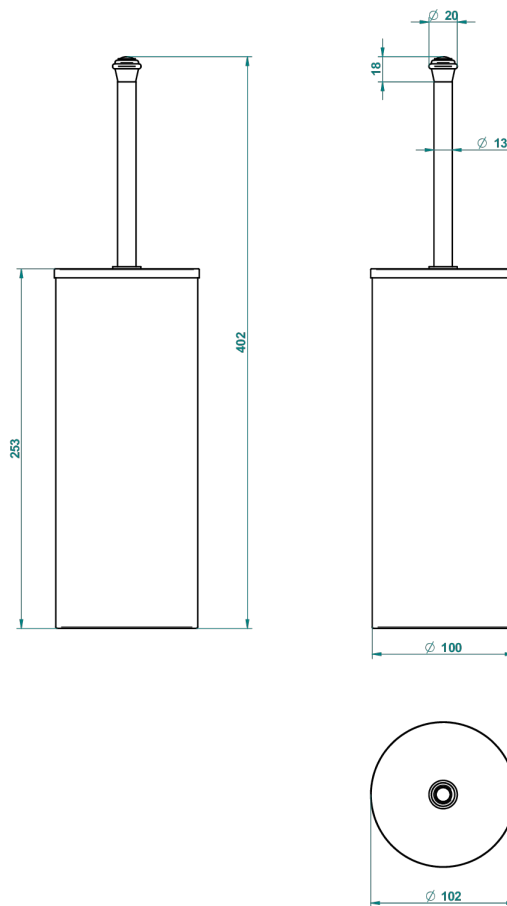

SULLY LAPIS LAZULI

A1W-4700C

Escobillero y escobilla con tapa

THG[®]
PARIS

44081

01/12/2015

CARACTERÍSTICAS

- Sully Lapis Lazuli
- Escobillero y escobilla con tapa