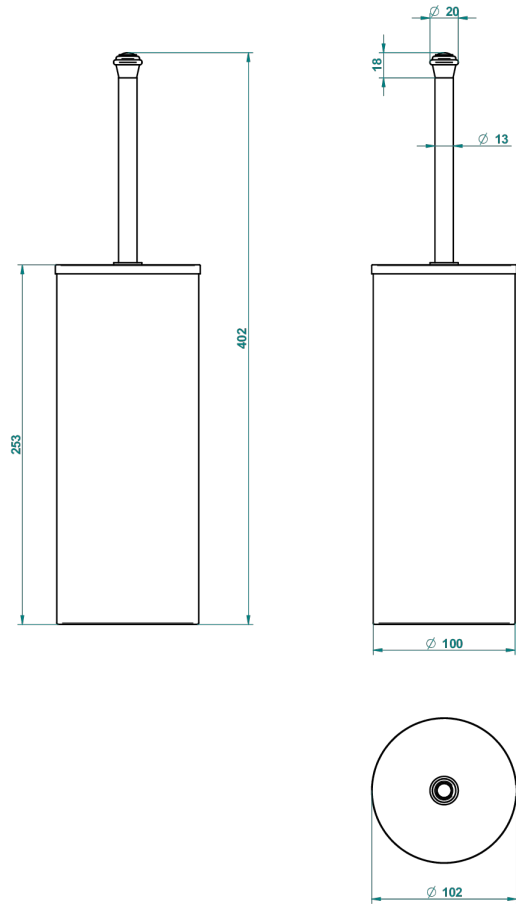

# CHEVERNY LAPIS LAZULI

A1T-4700C

Escobillero y escobilla con tapa

THG<sup>®</sup>  
PARIS

44081

01/12/2015