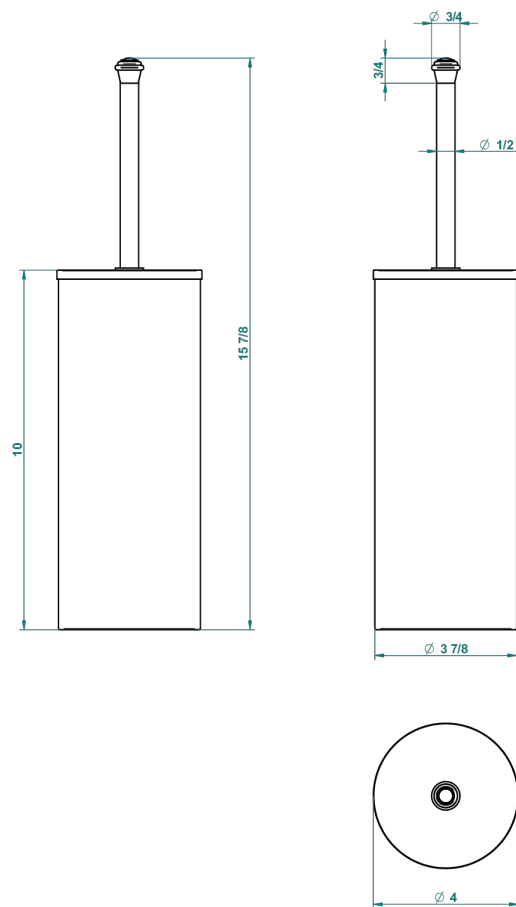

# CHEVERNY LAPIS LAZULI

A1T-4700C

Escobillero y escobilla con tapa

THG<sup>®</sup>  
PARIS

44081

01/12/2015