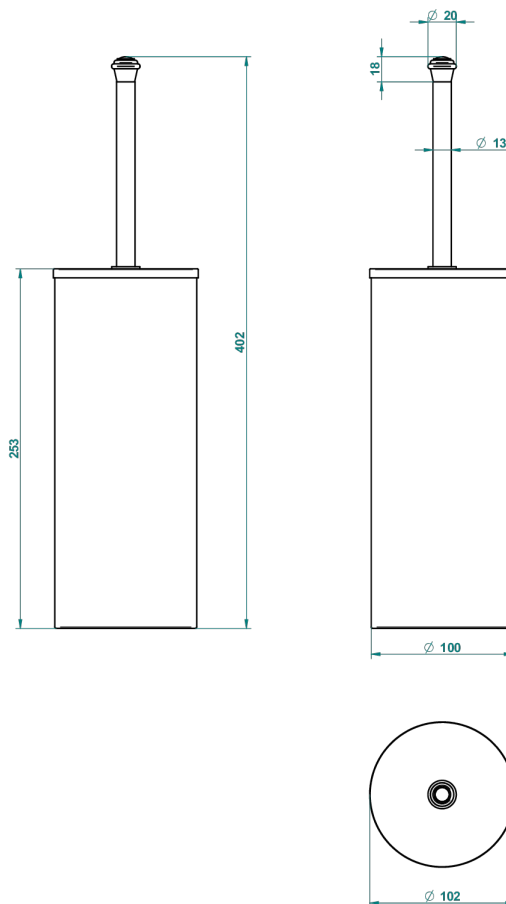

# AMBOISE MALAQUITA

A1J-4700C

Escobillero y escobilla con tapa

THG<sup>®</sup>  
PARIS

44080

02/10/2015