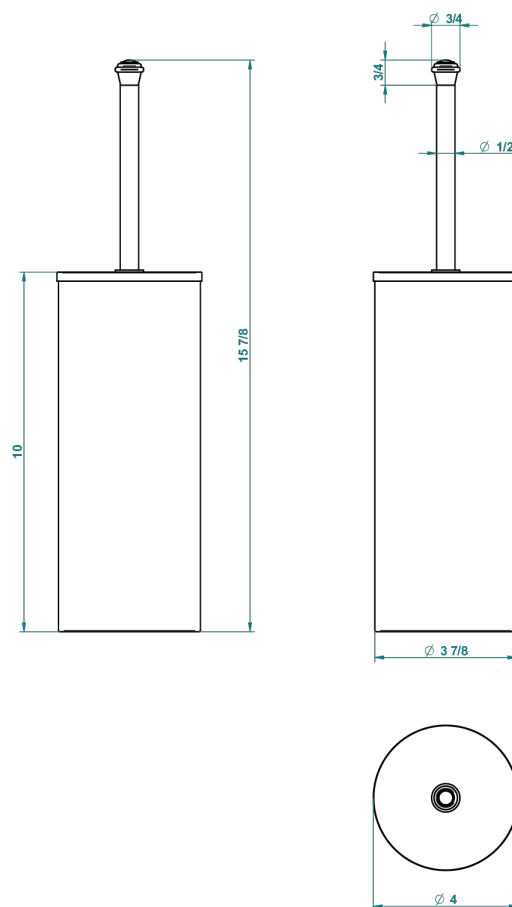

# AMBOISE MALAQUITA

A1J-4700C

Escobillero y escobilla con tapa

THG<sup>®</sup>  
PARIS

44080

02/10/2015