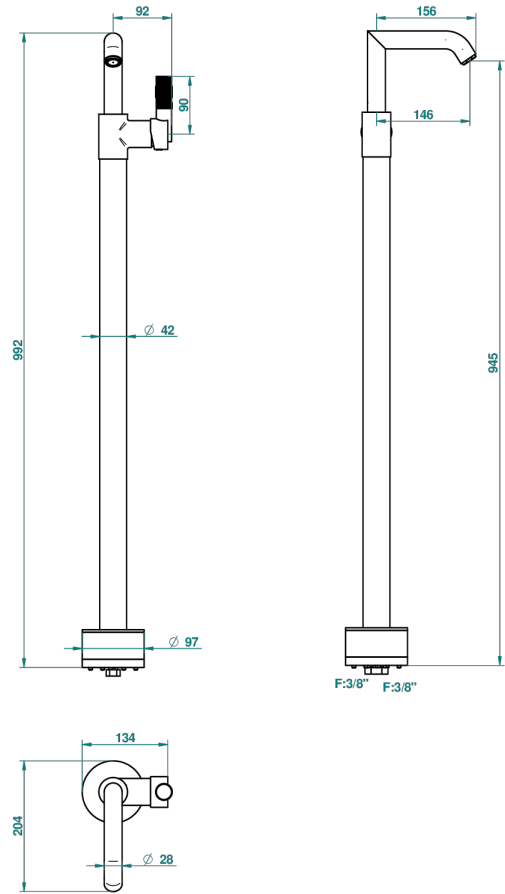

# BAMBOU CRISTAL NOIR

A33-6500S

Mitigeur de lavabo sur colonne, fixation et alimentation au sol

THG<sup>®</sup>  
PARIS

44077

05/12/2011

## CARACTÉRISTIQUES

- BamboU Cristal noir
- Mitigeur de lavabo sur colonne, fixation et alimentation au sol