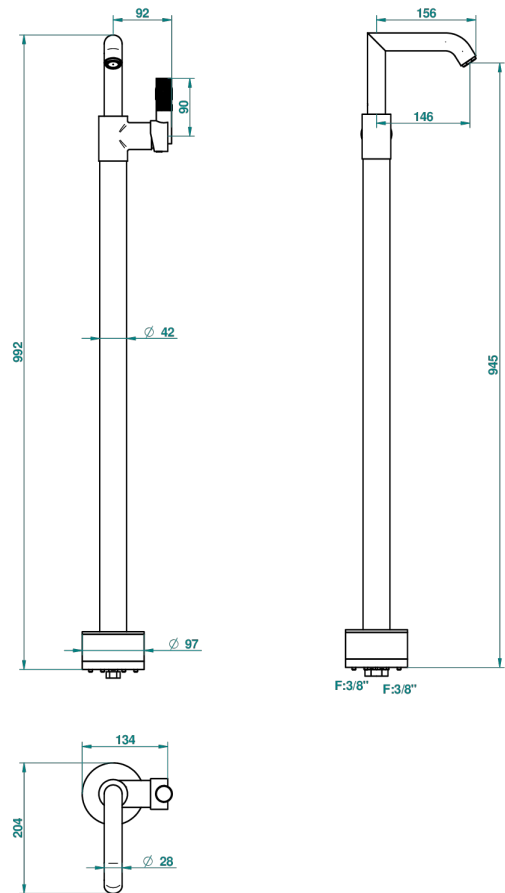

BAMBOU CRISTAL NEGRO

A33-6500S

Monomando de lavabo, fijacion y alimentacion por el suelo

THG[®]
PARIS

44077

05/12/2011

CARACTERÍSTICAS

- Bambou cristal negro
- Monomando de lavabo, fijacion y alimentacion por el suelo

ESPECIFICACIONES TÉCNICAS

- Recommandé : 3 bars (max. 5 bars) - Advised : 43,5 psi (max. 72 psi)
- 15 l/min à 3 bars (4 gpm at 43.5 psi)

ACABADOS DISPONIBLES

Bronce claro - D01
Cerámica negra mate - D30
Cobre viejo mate - H07
Cromo - A02
Cromo / dorado - G02
Cromo mate - C02