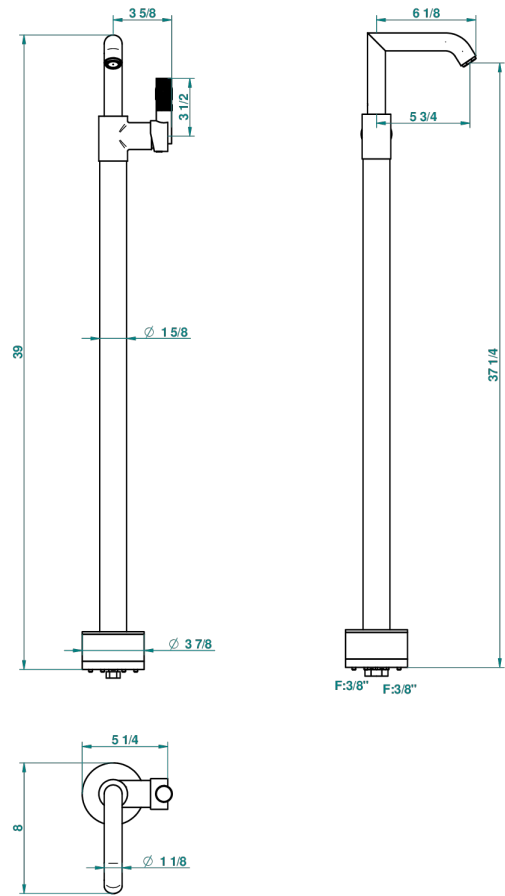

BAMBOU CRISTAL NOIR

A33-6500S

Mitigeur de lavabo sur colonne, fixation et alimentation au sol

THG[®]
PARIS

44077

05/12/2011

CARACTÉRISTIQUES

- BamboU Cristal noir
- Mitigeur de lavabo sur colonne, fixation et alimentation au sol

SPÉCIFICATIONS TECHNIQUES

- Recommandé : 3 bars (max. 5 bars) - Advised : 43,5 psi (max. 72 psi)
- 15 l/min à 3 bars (4 gpm at 43.5 psi)

FINITIONS DISPONIBLES

Bronze clair - D01
Chromé - A02
Chromé / doré - G02
Chromé mat - C02
Doré brillant - F01
Doré mat - F07