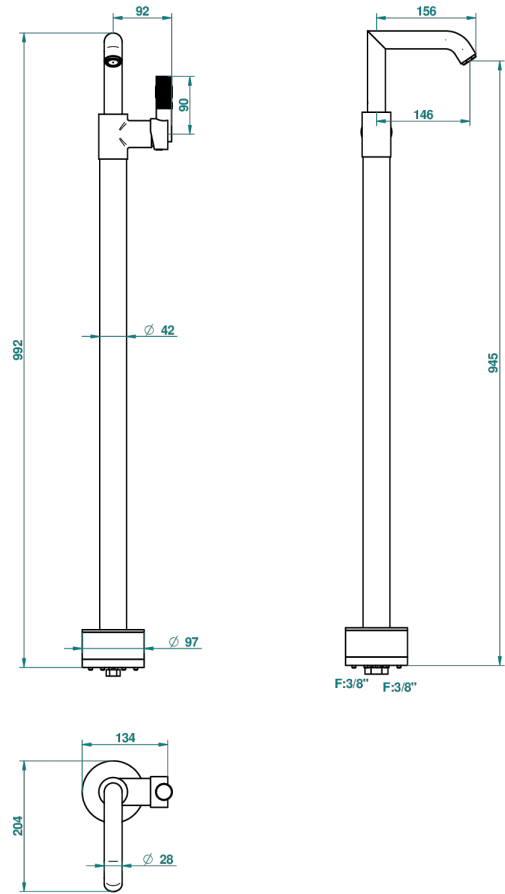

BAMBOU CRISTAL NOIR

A33-6500S

Mitigeur de lavabo sur colonne, fixation et alimentation au sol

THG[®]
PARIS

44077

05/12/2011

CARACTÉRISTIQUES

- BamboU Cristal noir
- Mitigeur de lavabo sur colonne, fixation et alimentation au sol

SPÉCIFICATIONS TECHNIQUES

- Recommandé : 3 bars (max. 5 bars) - Advised : 43,5 psi (max. 72 psi)
- 15 l/min à 3 bars (4 gpm at 43.5 psi)

FINITIONS DISPONIBLES

Bronze clair - D01
Chromé - A02
Chromé / doré - G02
Chromé mat - C02
Doré brillant - F01
Doré mat - F07