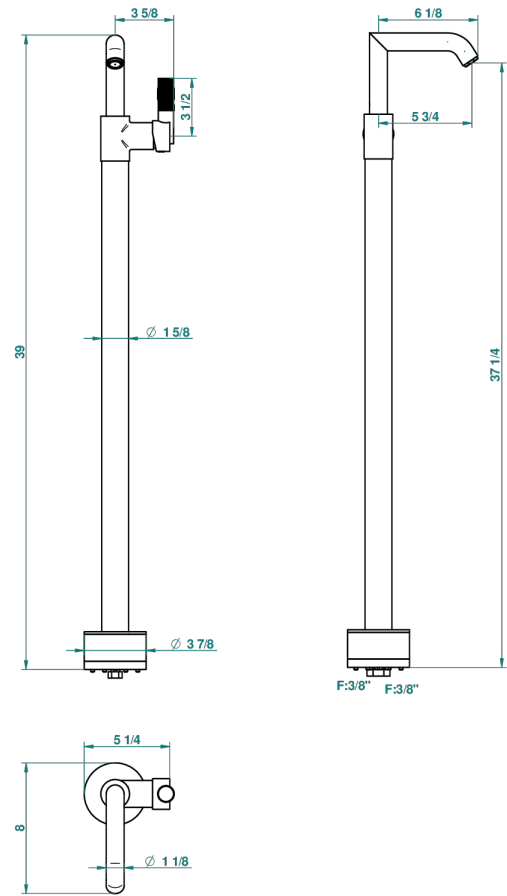

BAMBOU CRISTAL NOIR

A33-6500S

Mitigeur de lavabo sur colonne, fixation et alimentation au sol

THG[®]
PARIS

44077

05/12/2011

CARACTÉRISTIQUES

- BamboU Cristal noir
- Mitigeur de lavabo sur colonne, fixation et alimentation au sol

SPÉCIFICATIONS TECHNIQUES

- Recommandé : 3 bars (max. 5 bars) - Advised : 43,5 psi (max. 72 psi)
- 15 l/min à 3 bars (4 gpm at 43.5 psi)

FINITIONS DISPONIBLES

Bronze clair - D01
Chromé - A02
Chromé / doré - G02
Chromé mat - C02
Doré brillant - F01
Doré mat - F07